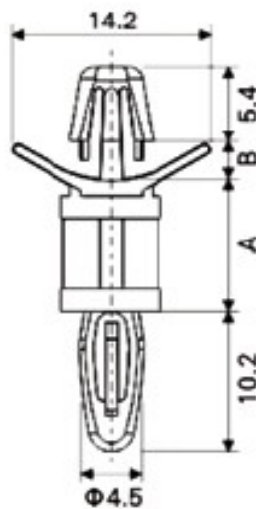

FIX-LCBS

MATERIAL: NYLON 6/6 V2 / DMS 801
 COLOUR: NATURAL
 UNIT: mm

TOP HOLE: 4,75mm
 PANEL THICKNESS: 0,79-1,98 mm
 BOTTOM HOLE: 4 mm
 PANEL THICKNESS: 1,57 mm

PART NO	A	B
FIX-LCBS-4.8	4,8	2,8
FIX-LCBS-6.4	6,4	2,8
FIX-LCBS-7.9	7,9	2,8
FIX-LCBS-9.5	9,5	2,8
FIX-LCBS-11.1	11,1	2,8
FIX-LCBS-12.7	12,7	2,8
FIX-LCBS-15.9	15,9	2,8
FIX-LCBS-19.1	19,1	2,8
FIX-LCBS-22.2	22,2	2,8
FIX-LCBS-25.4	25,4	2,8
FIX-LCBS-28.6	28,6	2,8