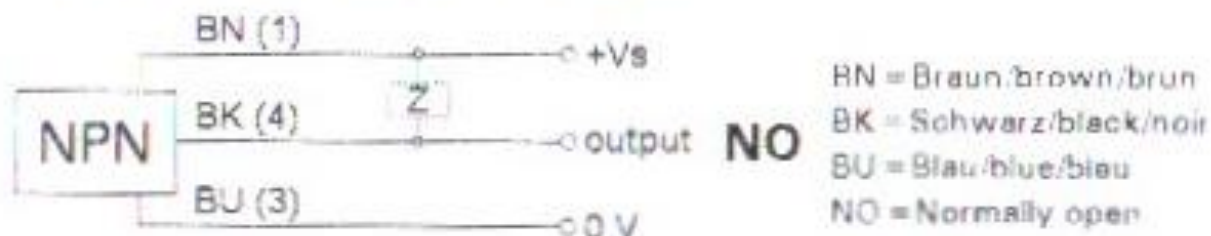

Induktive Näherungsschalter
Inductive proximity switches
Détecteurs de proximité inductifs

IFR 06.26.15/L

Betriebsspannungsbereich 10 – 30 VDC
Power supply range (UL – Class 2)
Plage de tension

Schaltabstand S_n 1.5 mm
Sensing distance
Portée de détection

Kurzschluss – und verpolungsfest
Short circuit and reverse polarity protection
Protégé contre courts – circuits et inversion polarité

**Die Angaben des Sicherheitskonzeptes und die Einsatz –
grenzen der Verkaufsdokumentation sind zu beachten**
*Safety concept information and limiting parameters as
published in the sales documentation apply at all times*
*Les caractéristiques pour les consignes de sécurité ainsi
que les paramètres de montage sont à respecter et à
contrôler avec la documentation de vente*