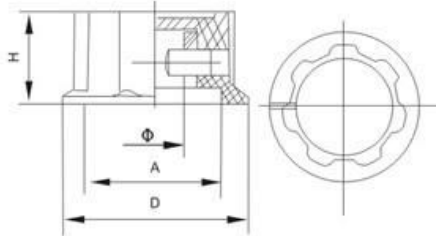

# Bakelite potentiometer knob hole diameter 6mm

MF-A01

## MF-A型

型号 type	D	A	H	Φ
MF-A01	Φ19.5	Φ12	11.5	6.0 6.4

MF-A02

## MF-A型

型号 type	D	A	H	Φ
MF-A03	Φ27	Φ21	16	6.0 6.4

MF-A04

MF-A型

型号 type	D	A	H	Φ
MF-A04	33	26	16	6

MF-A05

MF-A型

型号 type	D	A	H	Φ
MF-A05	Φ45	Φ37.1	20.3	6.0