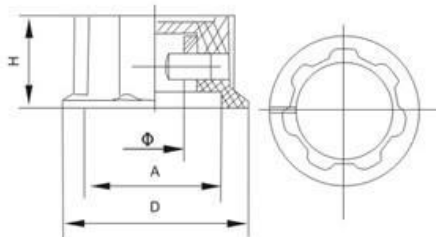

MF-A型

型号 type	D	A	H	Φ
MF-A02	Φ22.9	Φ14.5	12.7	6.0 6.4