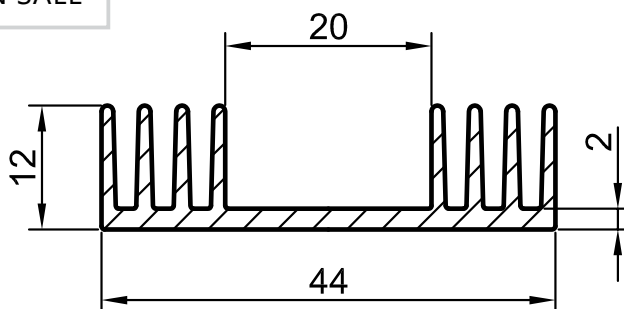

HY 25417

hmotnosť / weight: 0,54 kg/m

obvod / perimeter: 190 mm

Rth (pre / for 100 mm): 4,8 °C/W

ZH 9025

hmotnosť / weight: 0,38 kg/m

obvod / perimeter: 167 mm

Rth (pre / for 100 mm): 6,3 °C/W

*

ZH 8662

hmotnosť / weight: 0,52 kg/m

obvod / perimeter: 243 mm

Rth (pre / for 100 mm): 5,0 °C/W

*

DOPREDAJ
BARGAIN SALE

Profily môžu mať iný vzhľad rebier, rozostupy rebier, prípadne hrúbku základne. Informujte sa prosím o aktuálnom stave pred objednaním.
The profiles can have a different visage of ribs, spacing of the ribs or thickness of the base. Please, inquire about the current state before ordering.