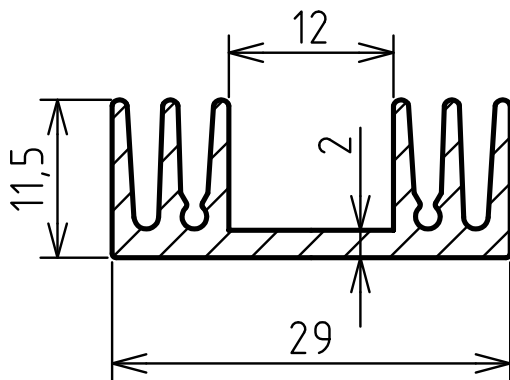

HY 25417

hmotnosť / weight: 0,54 kg/m

obvod / perimeter: 190 mm

Rth (pre / for 100 mm): 4,8 °C/W

ZH 9025

hmotnosť / weight: 0,38 kg/m

obvod / perimeter: 167 mm

Rth (pre / for 100 mm): 6,3 °C/W

*

ZH 8662

hmotnosť / weight: 0,52 kg/m

obvod / perimeter: 243 mm

Rth (pre / for 100 mm): 5,0 °C/W

*

DOPREDAJ
BARGAIN SALE

Profily môžu mať iný vzhľad rebier, rozostupy rebier, prípadne hrúbku základne. Informujte sa prosím o aktuálnom stave pred objednaním.
The profiles can have a different visage of ribs, spacing of the ribs or thickness of the base. Please, inquire about the current state before ordering.