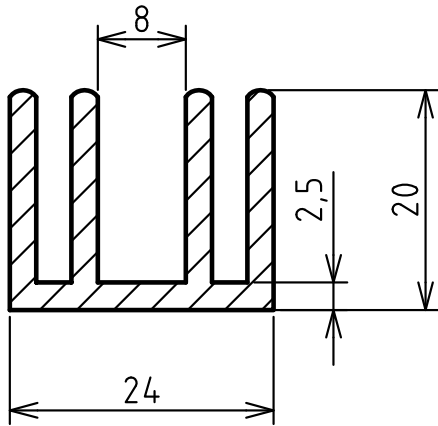

HY 25417

hmotnosť / weight: 0,54 kg/m

obvod / perimeter: 190 mm

Rth (pre / for 100 mm): 4,8 °C/W

ZH 9025

hmotnosť / weight: 0,38 kg/m

obvod / perimeter: 167 mm

Rth (pre / for 100 mm): 6,3 °C/W

*

ZH 8662

hmotnosť / weight: 0,52 kg/m

obvod / perimeter: 243 mm

Rth (pre / for 100 mm): 5,0 °C/W

*

DOPREDAJ
BARGAIN SALE

Profily môžu mať iný vzhľad rebier, rozostupy rebier, prípadne hrúbku základne. Informujte sa prosím o aktuálnom stave pred objednaním.
The profiles can have a different visage of ribs, spacing of the ribs or thickness of the base. Please, inquire about the current state before ordering.