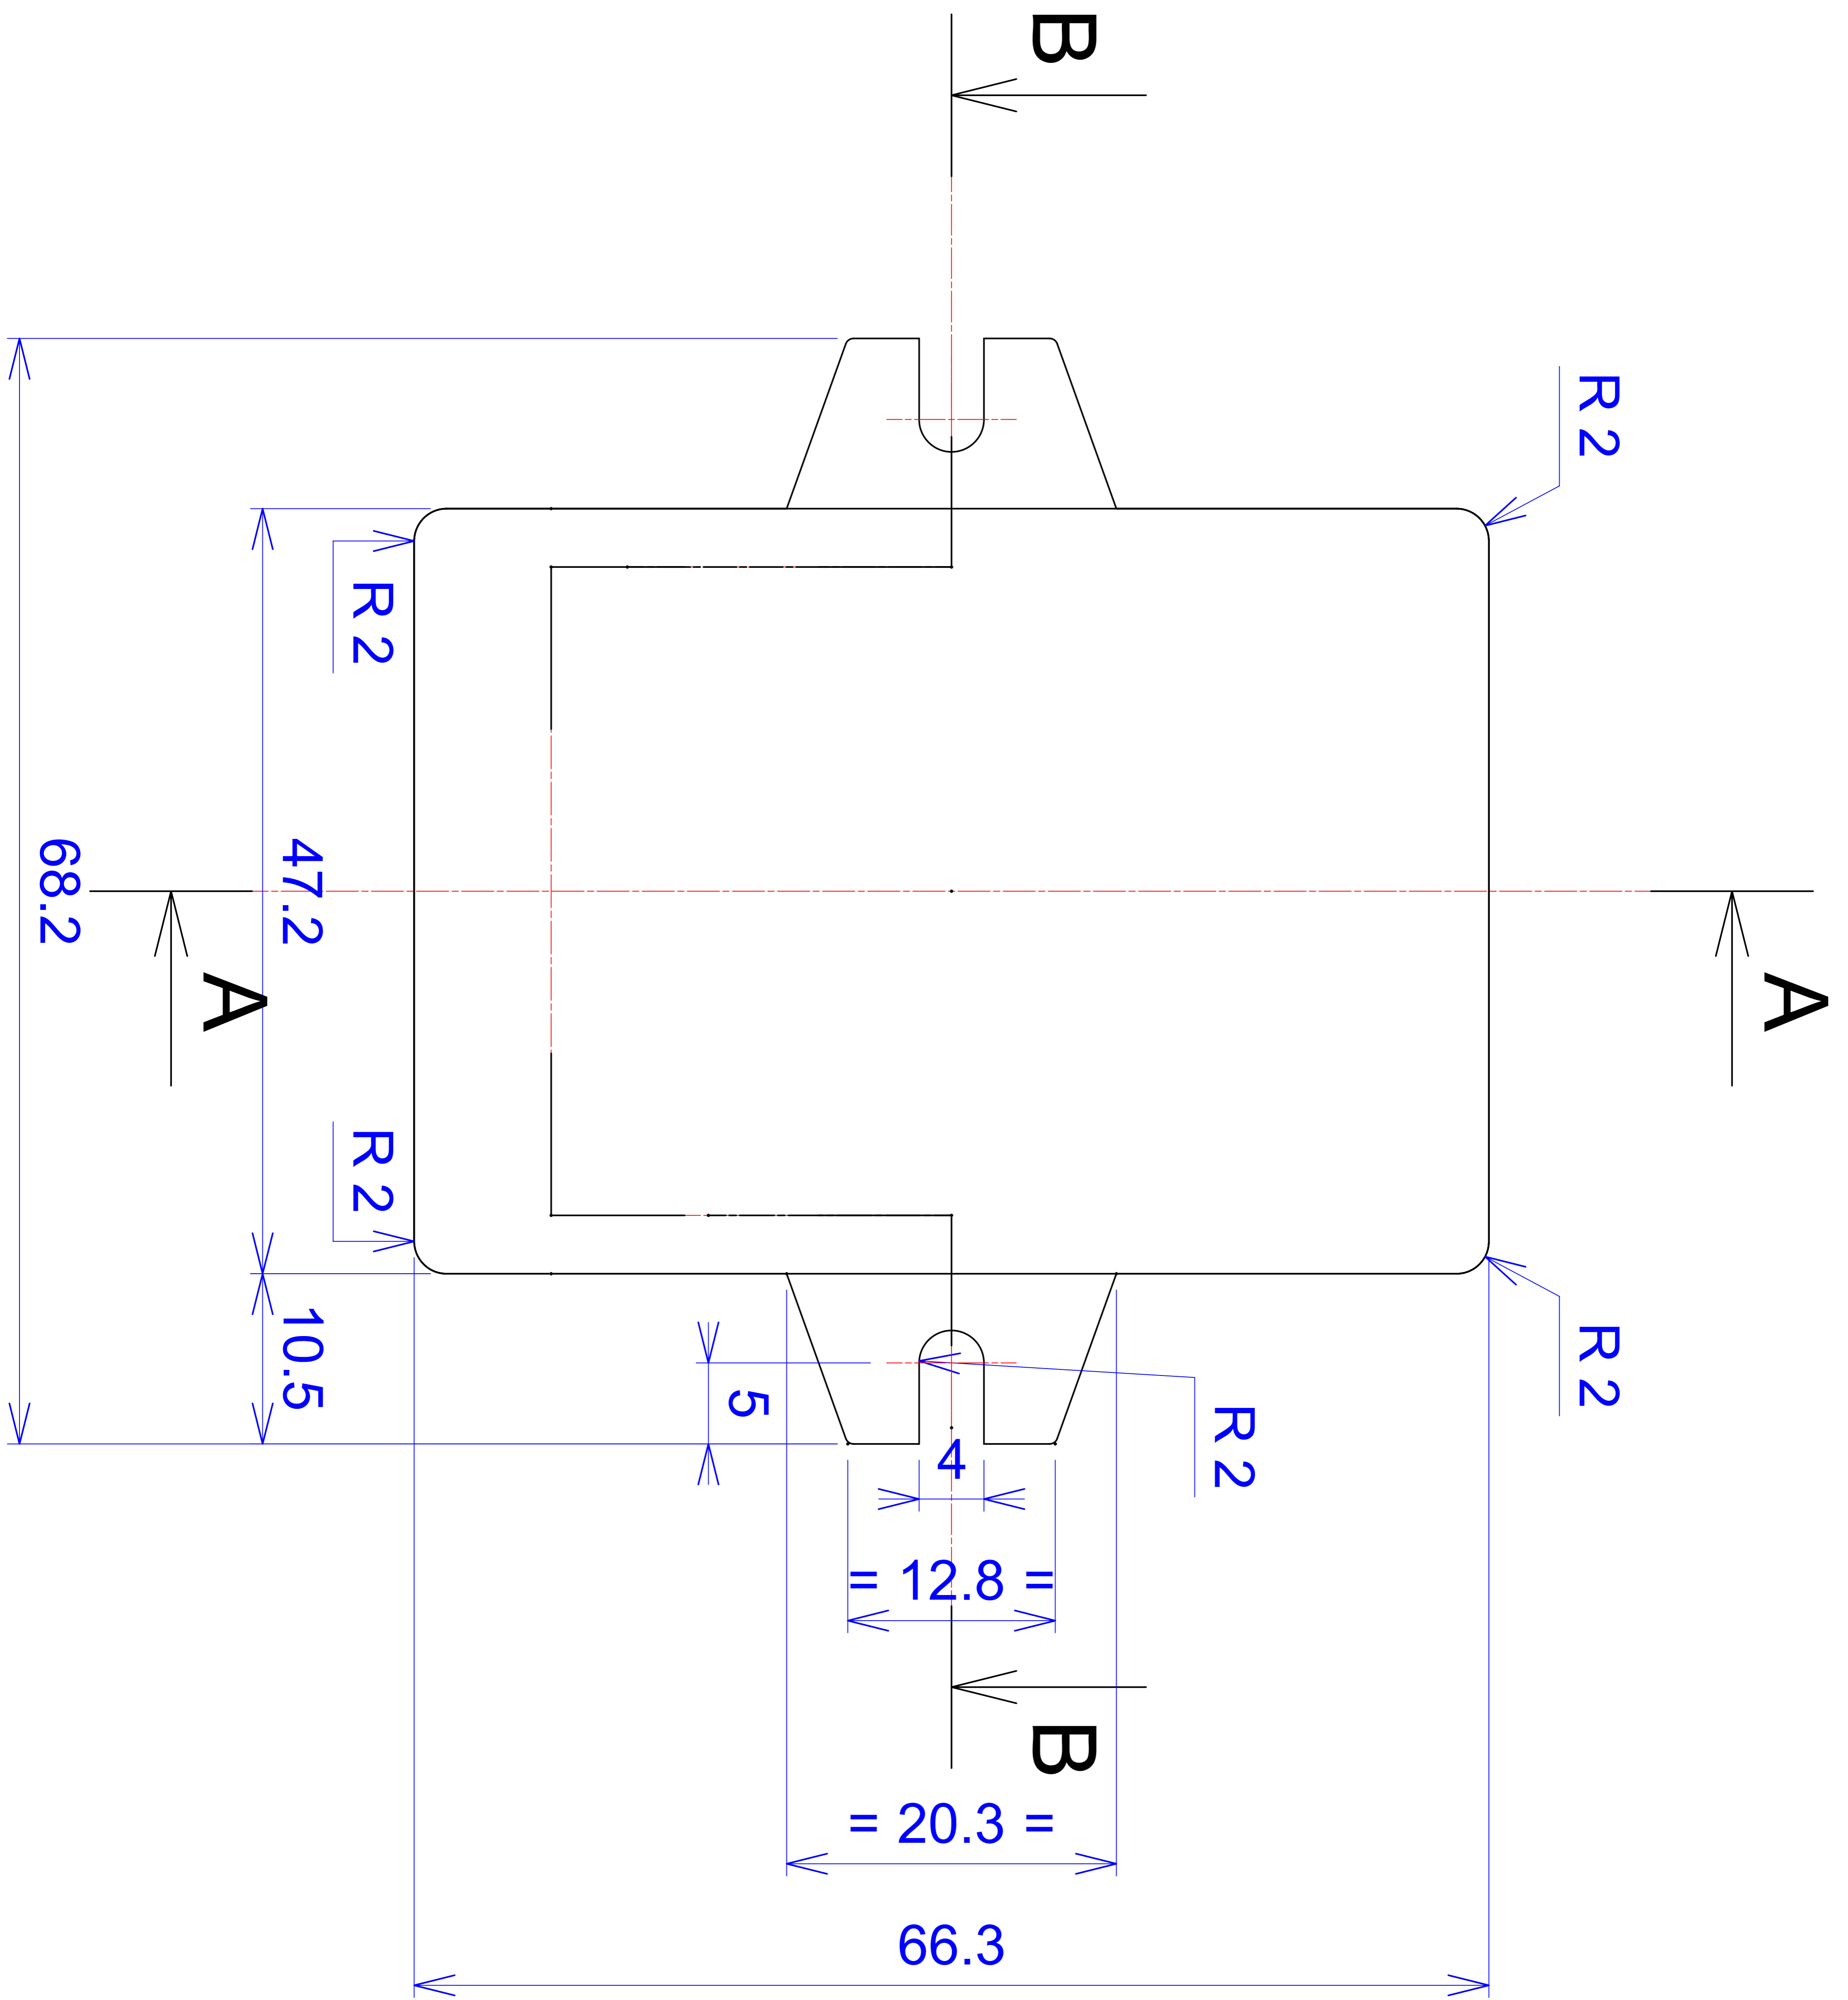

B-B

C-C

Model produktu	Z-24 U	
Format:	A4	Materiál: Polystyrene (PS)
Skála:	1:1	Tolerancja: +/- 0.1

2x Ø 2.4

D - D

2x Ø 4

B - B

C - C