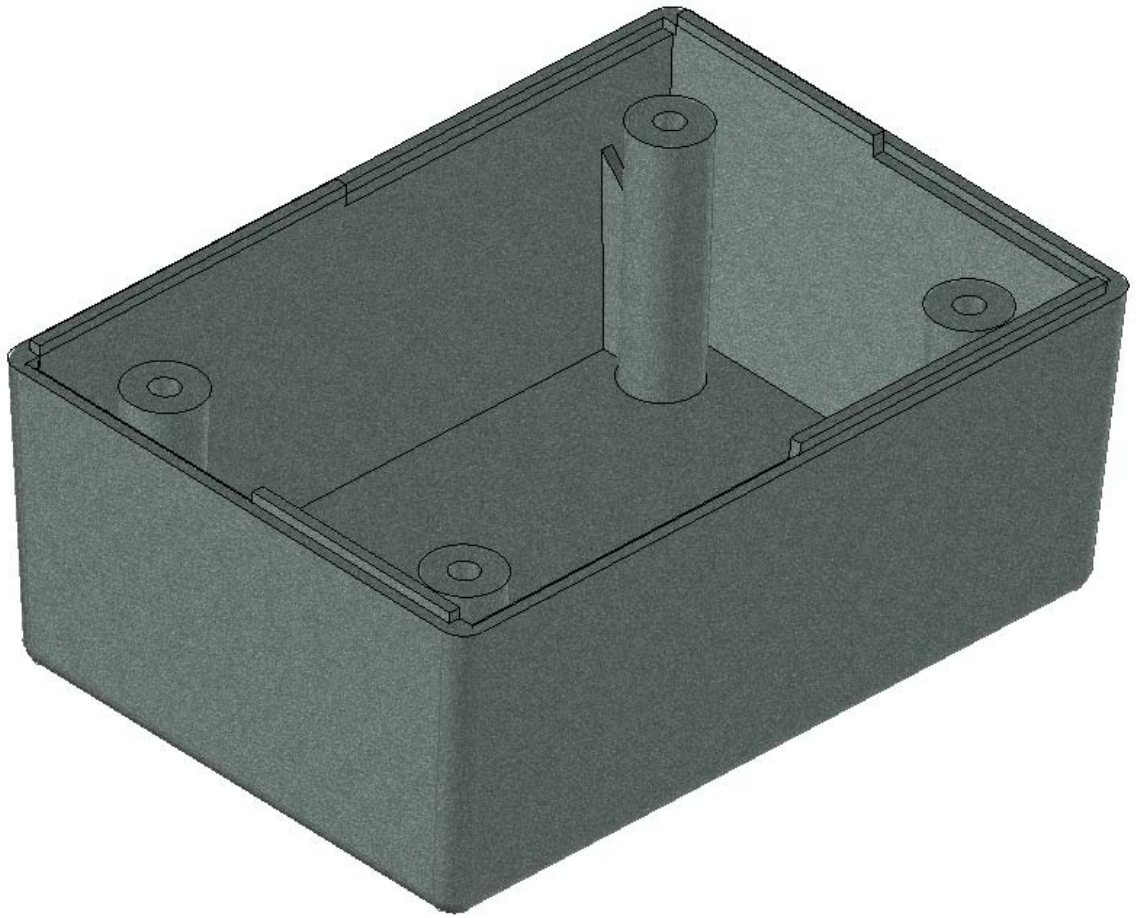

B-B

C-C

Model produktu	Z-24 U	
Format:	A4	Materiál: Polystyrene (PS)
Skála:	1:1	Tolerancja: +/- 0.1

2x Ø 2.4

D - D

2x Ø 4

B - B

C - C