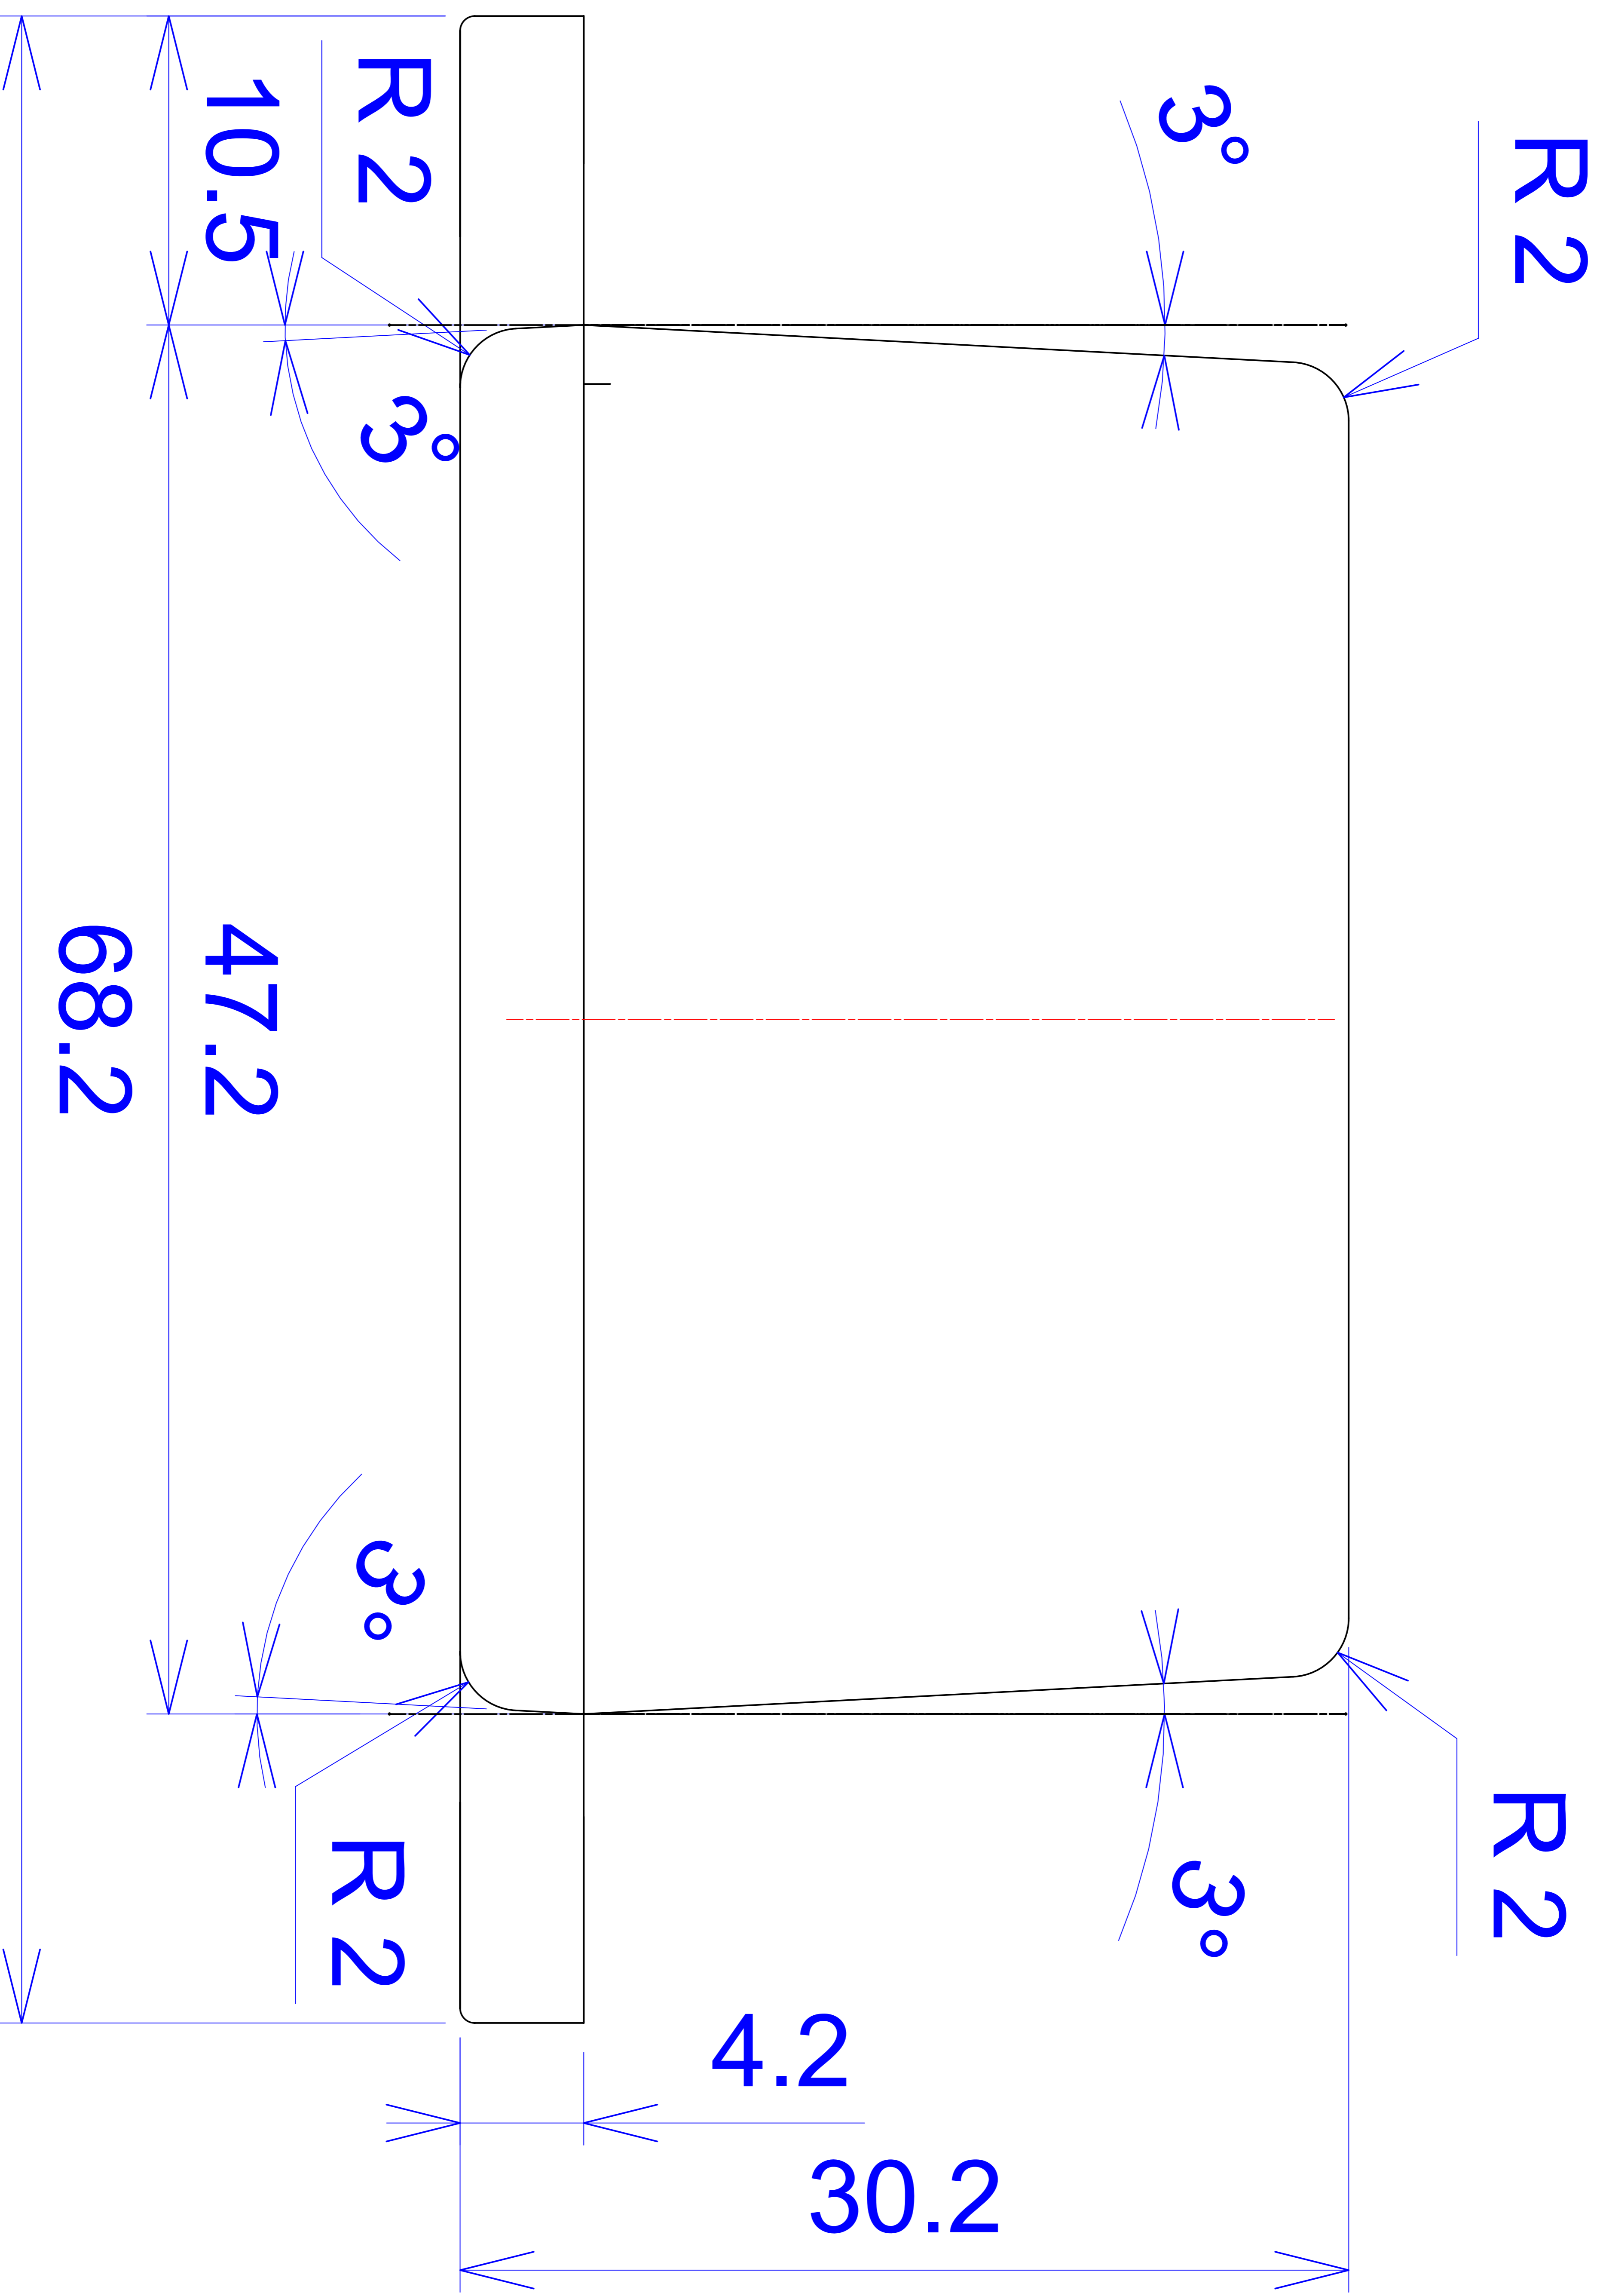

B-B

C-C

Model produktu	Z-24 U	
Format:	A4	Materiál: Polystyrene (PS)
Skála:	1:1	Tolerancja: +/- 0.1

2x Ø 2.4

D - D

2x Ø 4

B - B

C - C