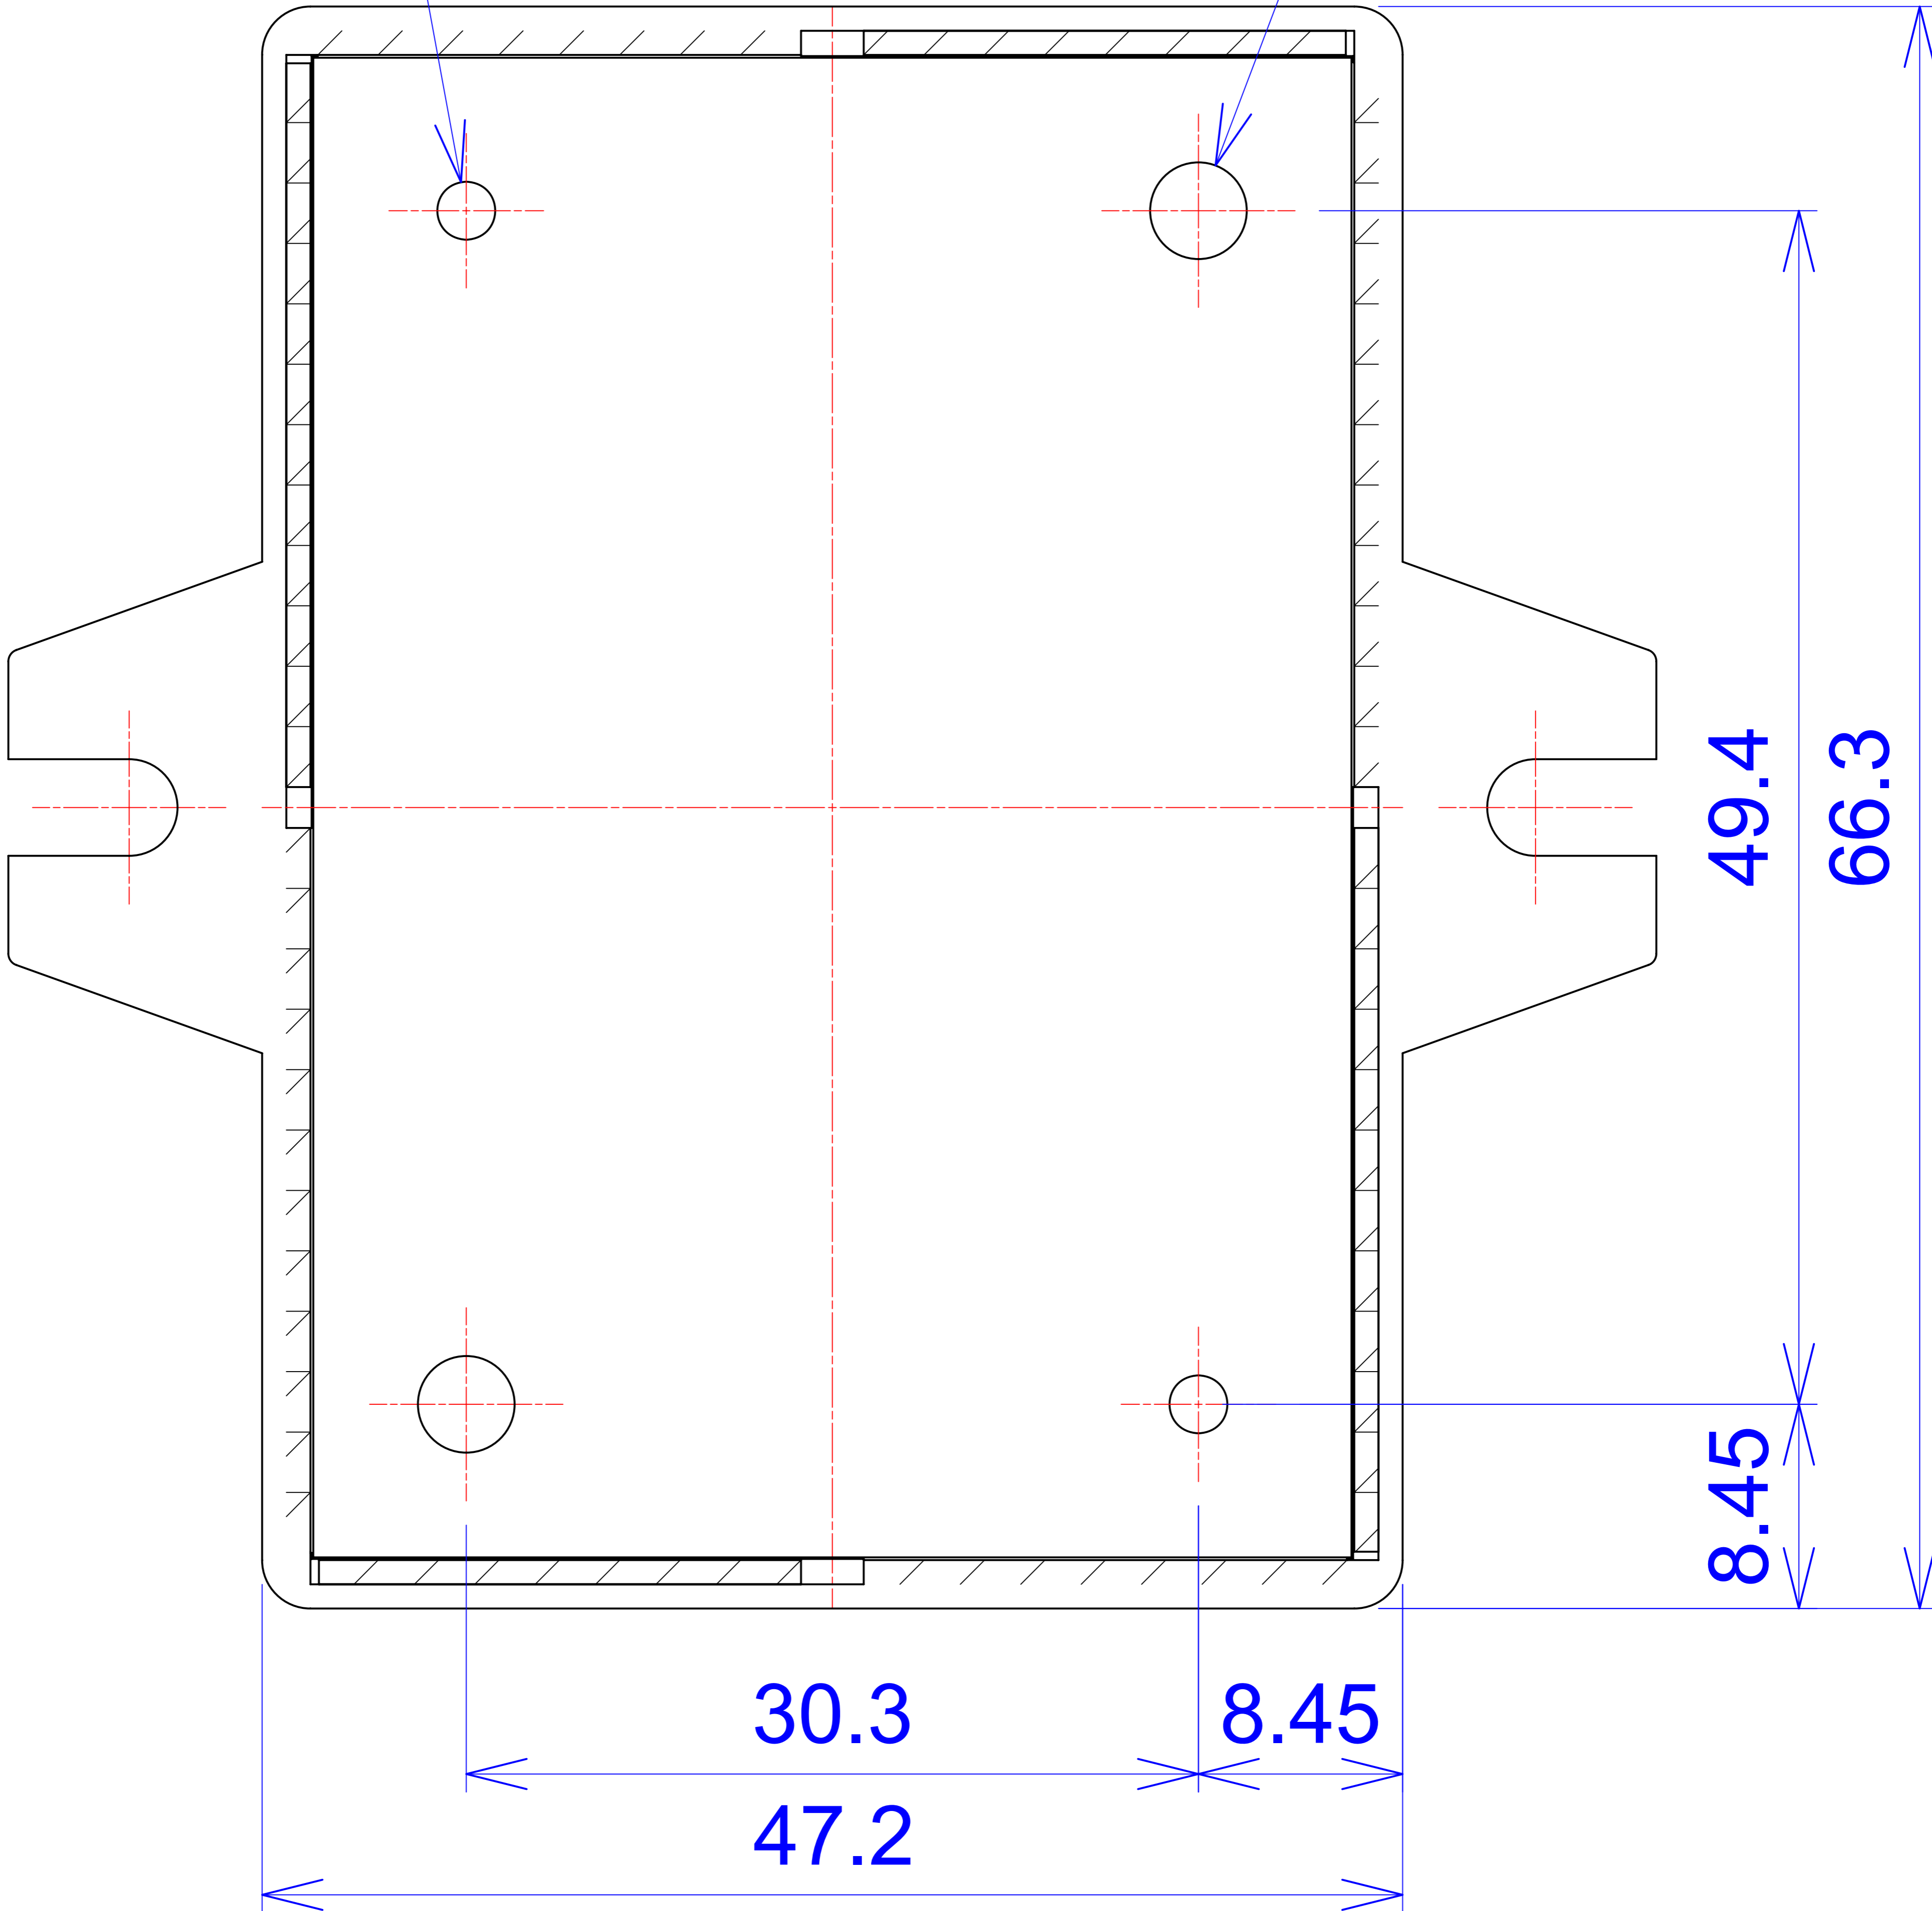

B-B

C-C

Model produktu	Z-24 U	
Format:	A4	Materiál: Polystyrene (PS)
Skála:	1:1	Tolerancja: +/- 0.1

2x Ø 2.4

D - D

2x Ø 4

B - B

C - C