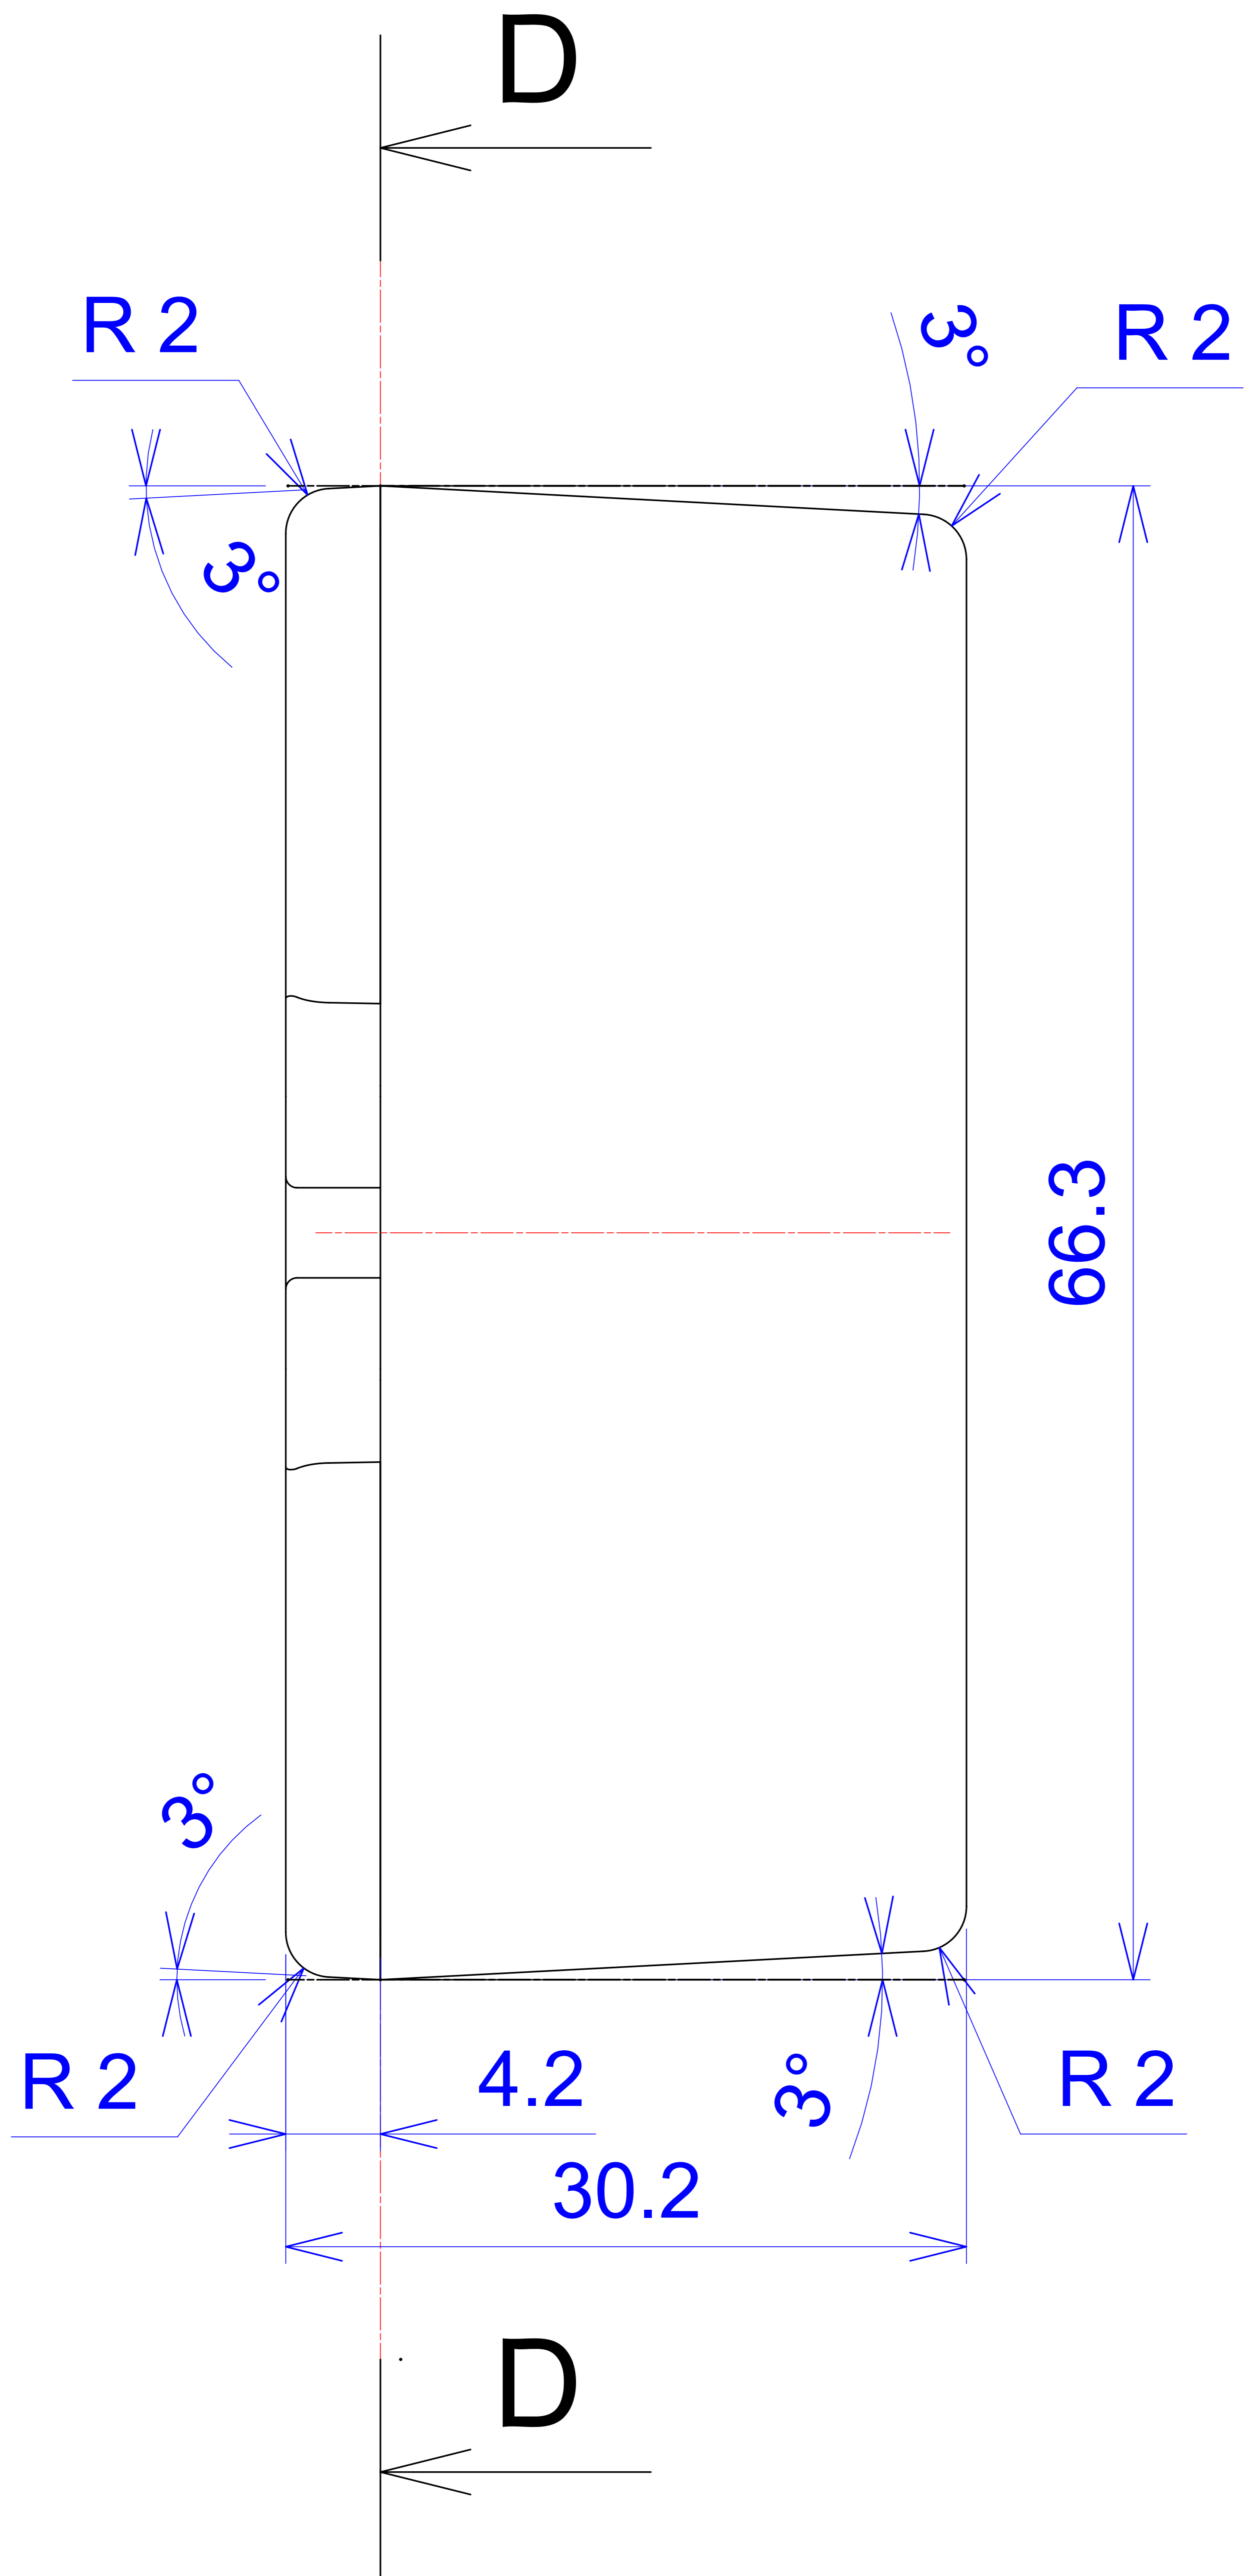

B-B

C-C

Model produktu	Z-24 U	
Format:	A4	Materiál: Polystyrene (PS)
Skála:	1:1	Tolerancja: +/- 0.1

2x Ø 2.4

D - D

2x Ø 4

B - B

C - C