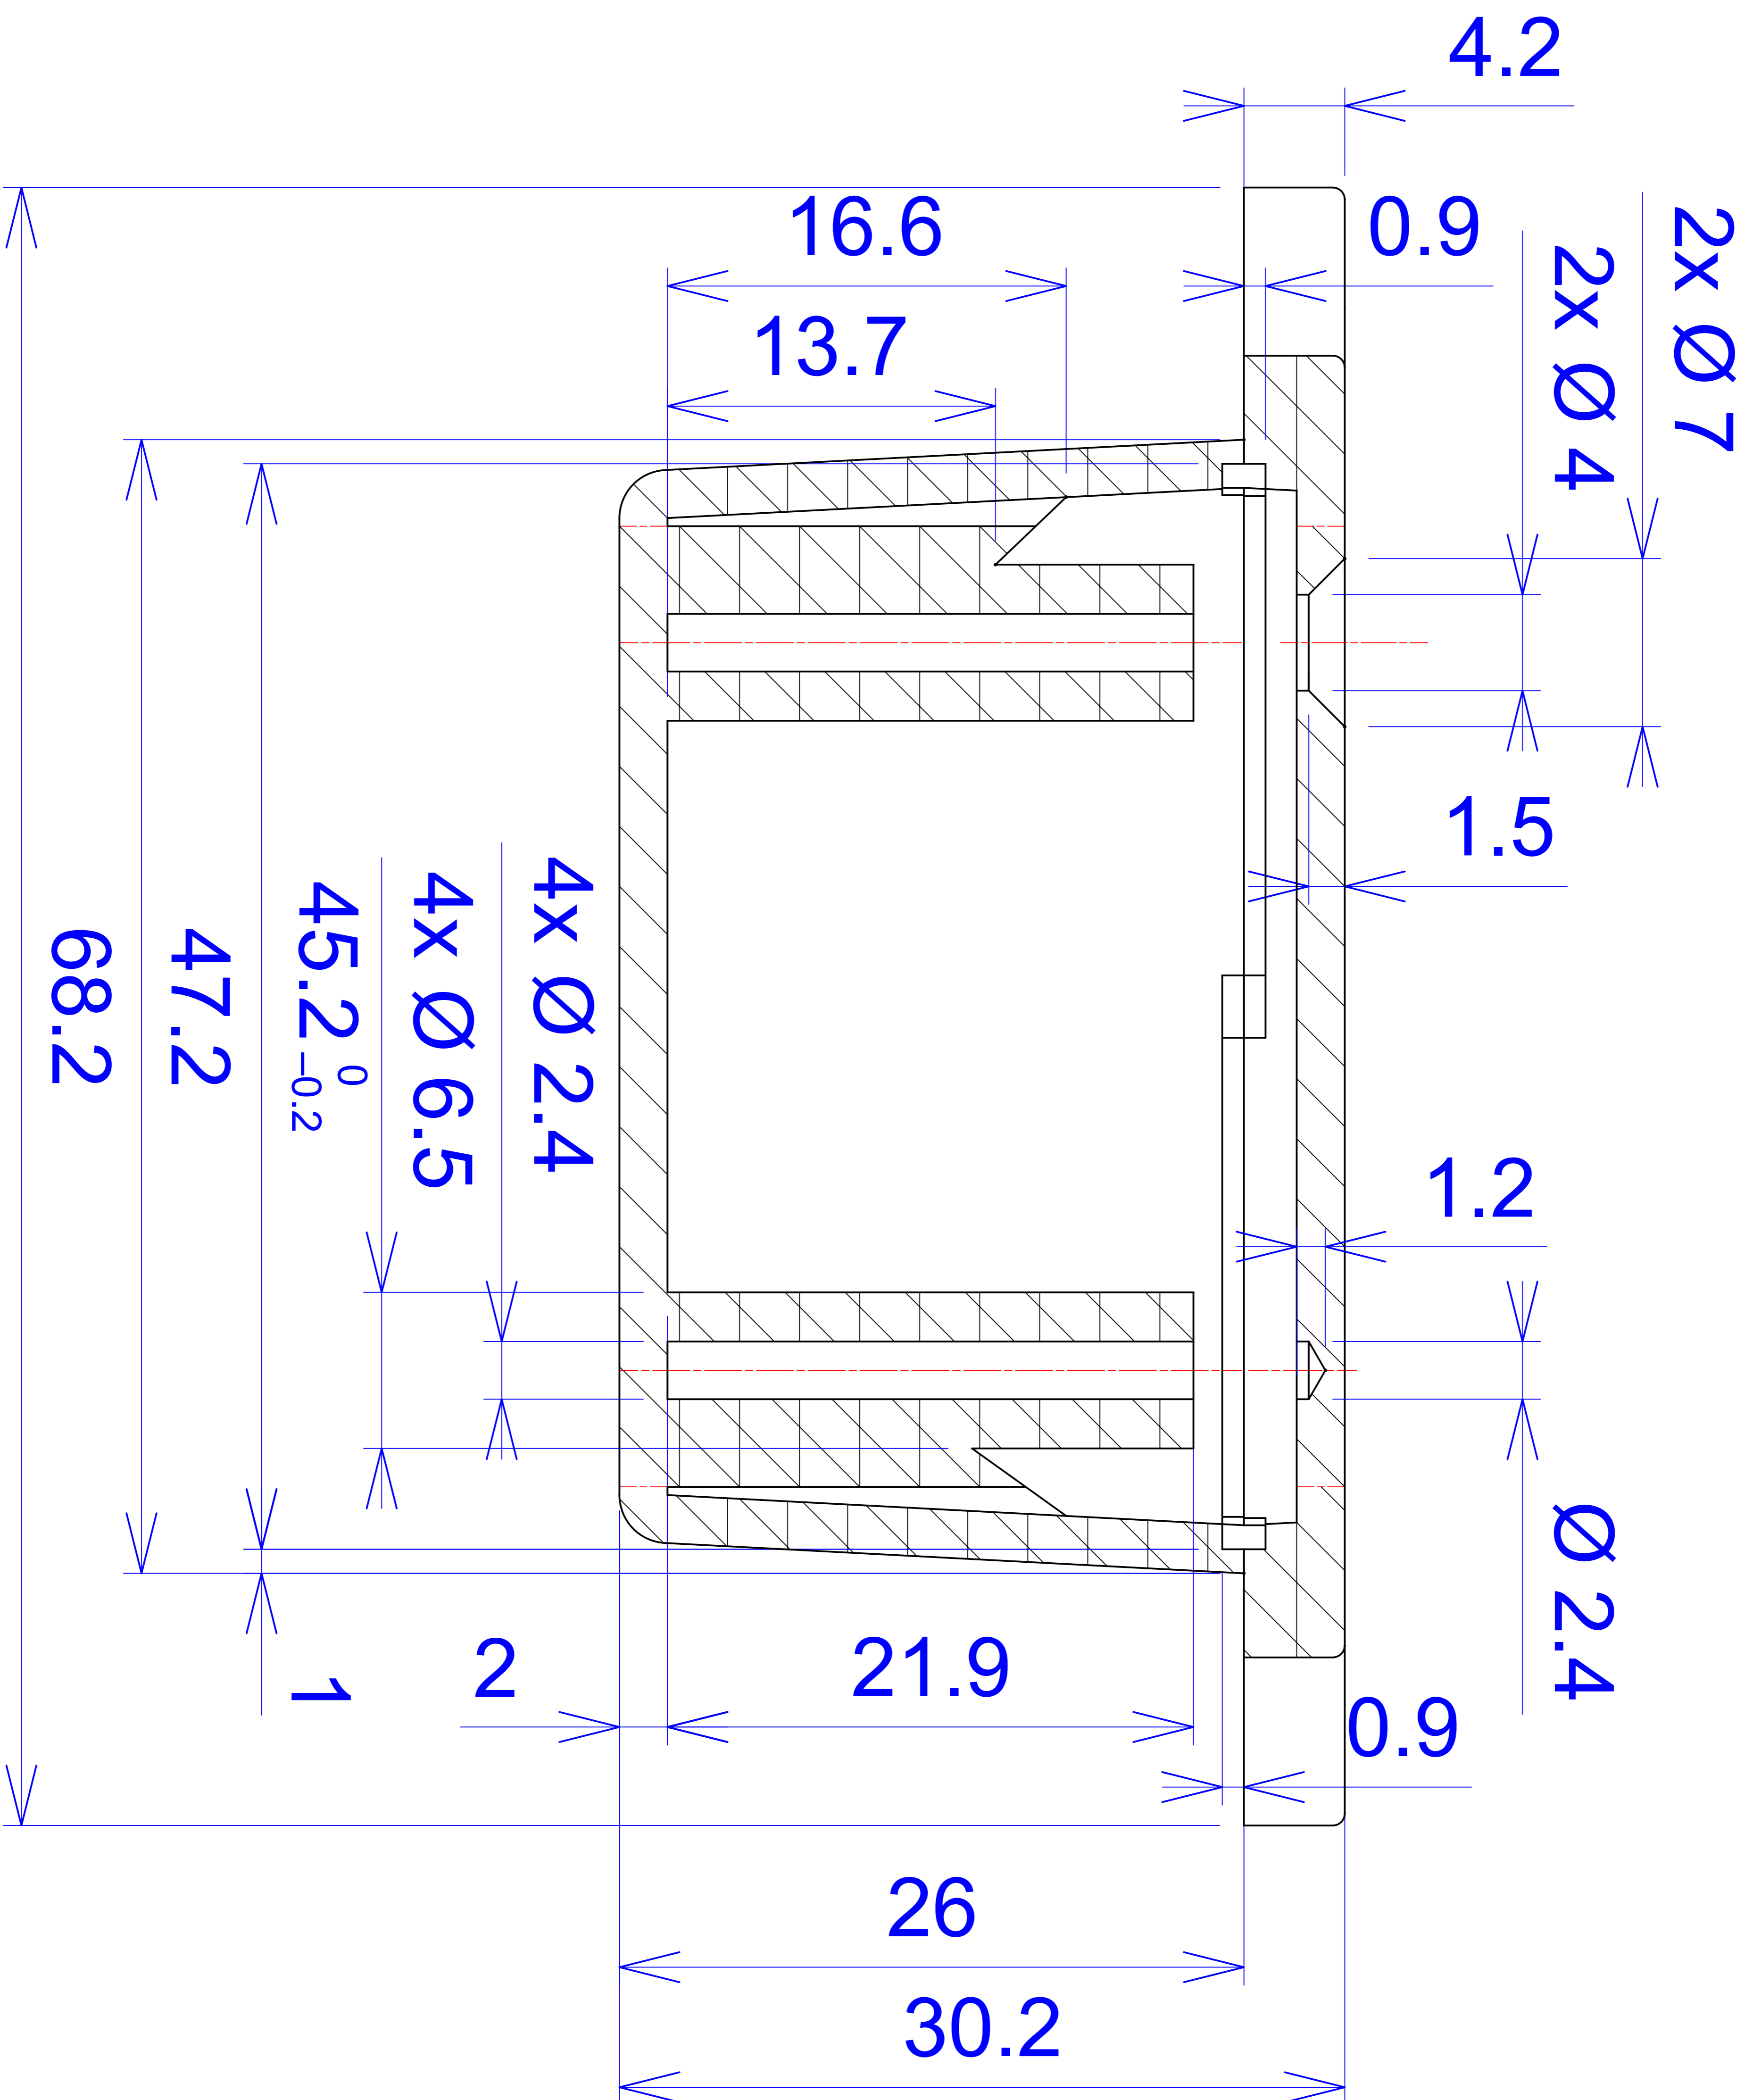

B-B

C-C

Model produktu	Z-24 U	
Format:	A4	Materiál: Polystyrene (PS)
Skála:	1:1	Tolerancja: +/- 0.1

2x Ø 2.4

D - D

2x Ø 4

B - B

C - C