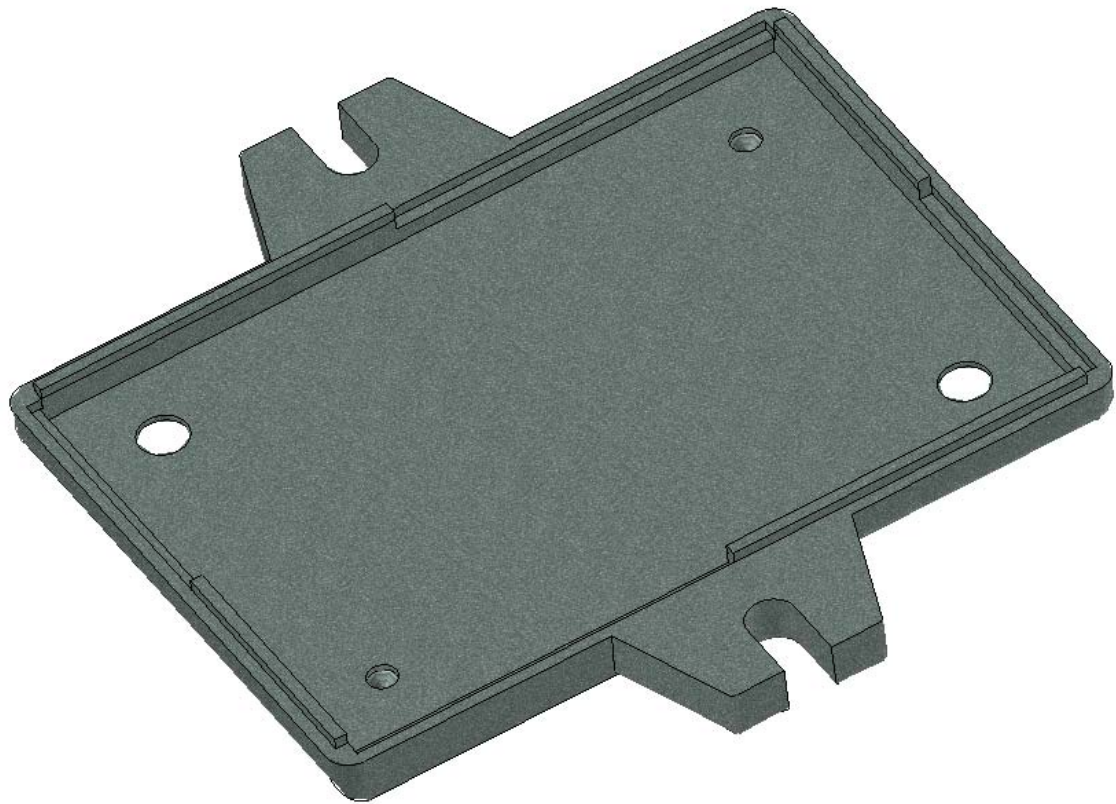

B-B

C-C

Model produktu	Z-24 U	
Format:	A4	Materiál: Polystyrene (PS)
Skála:	1:1	Tolerancja: +/- 0.1

2x Ø 2.4

D - D

2x Ø 4

B - B

C - C