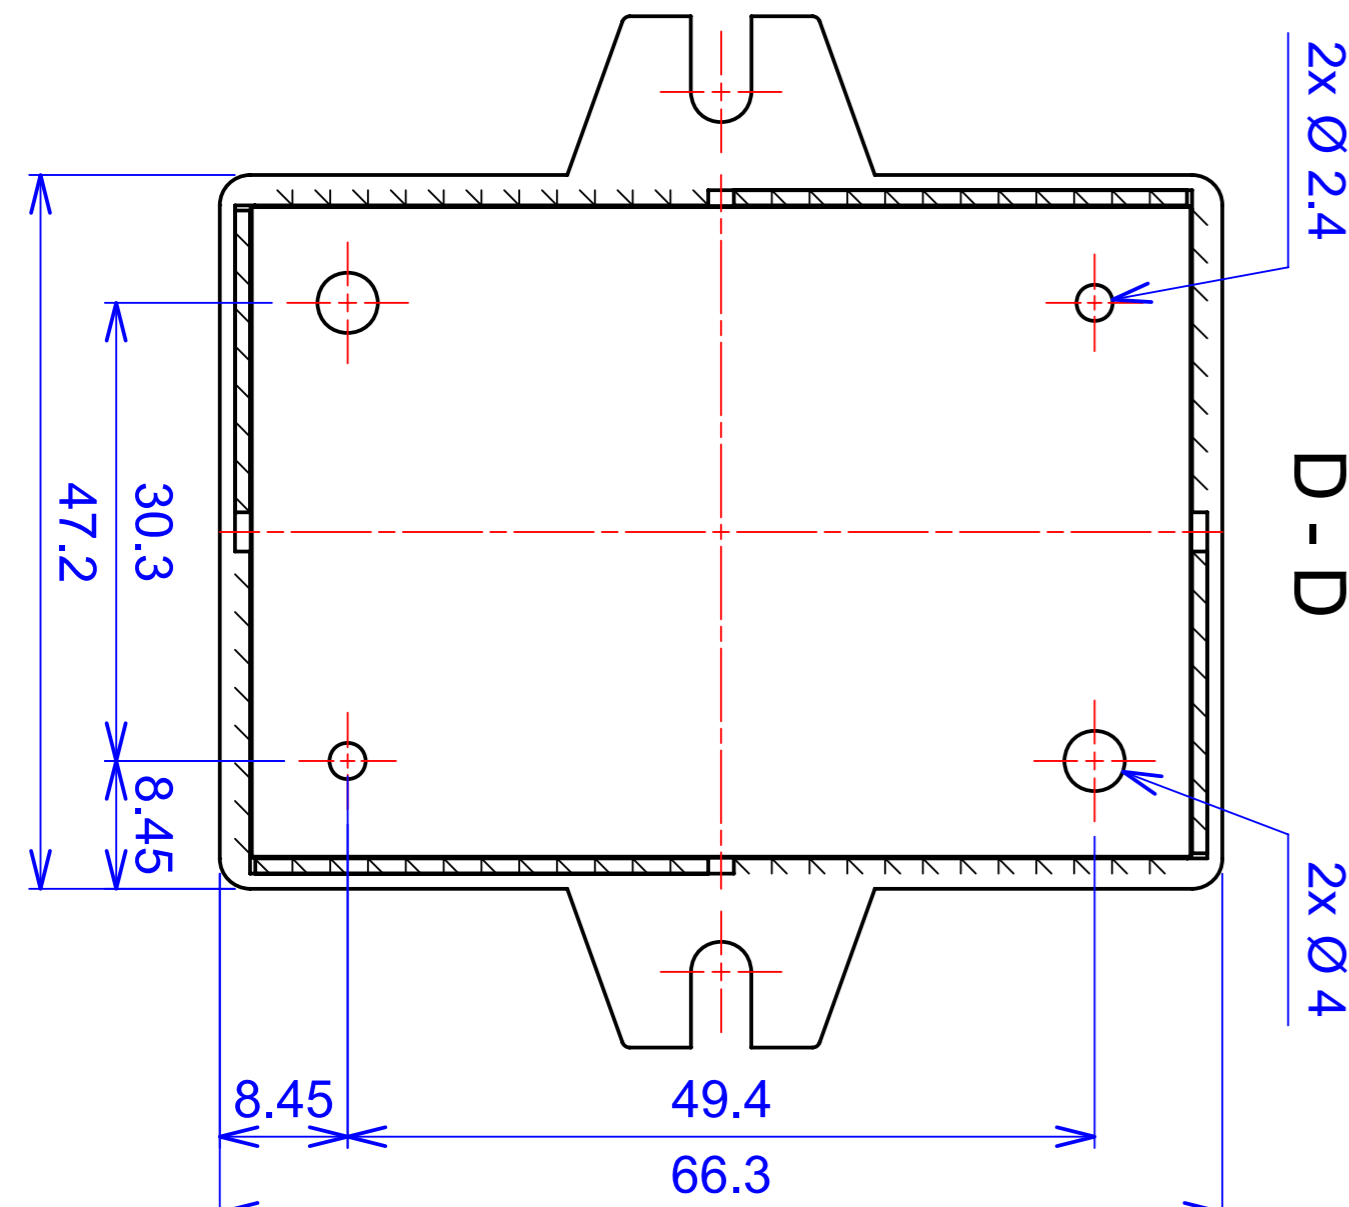

B-B

C-C

Model produktu	Z-24 U	
Format:	A4	Materiál: Polystyrene (PS)
Skála:	1:1	Tolerancja: +/- 0.1

2x Ø 2.4

D - D

2x Ø 4

B - B

C - C