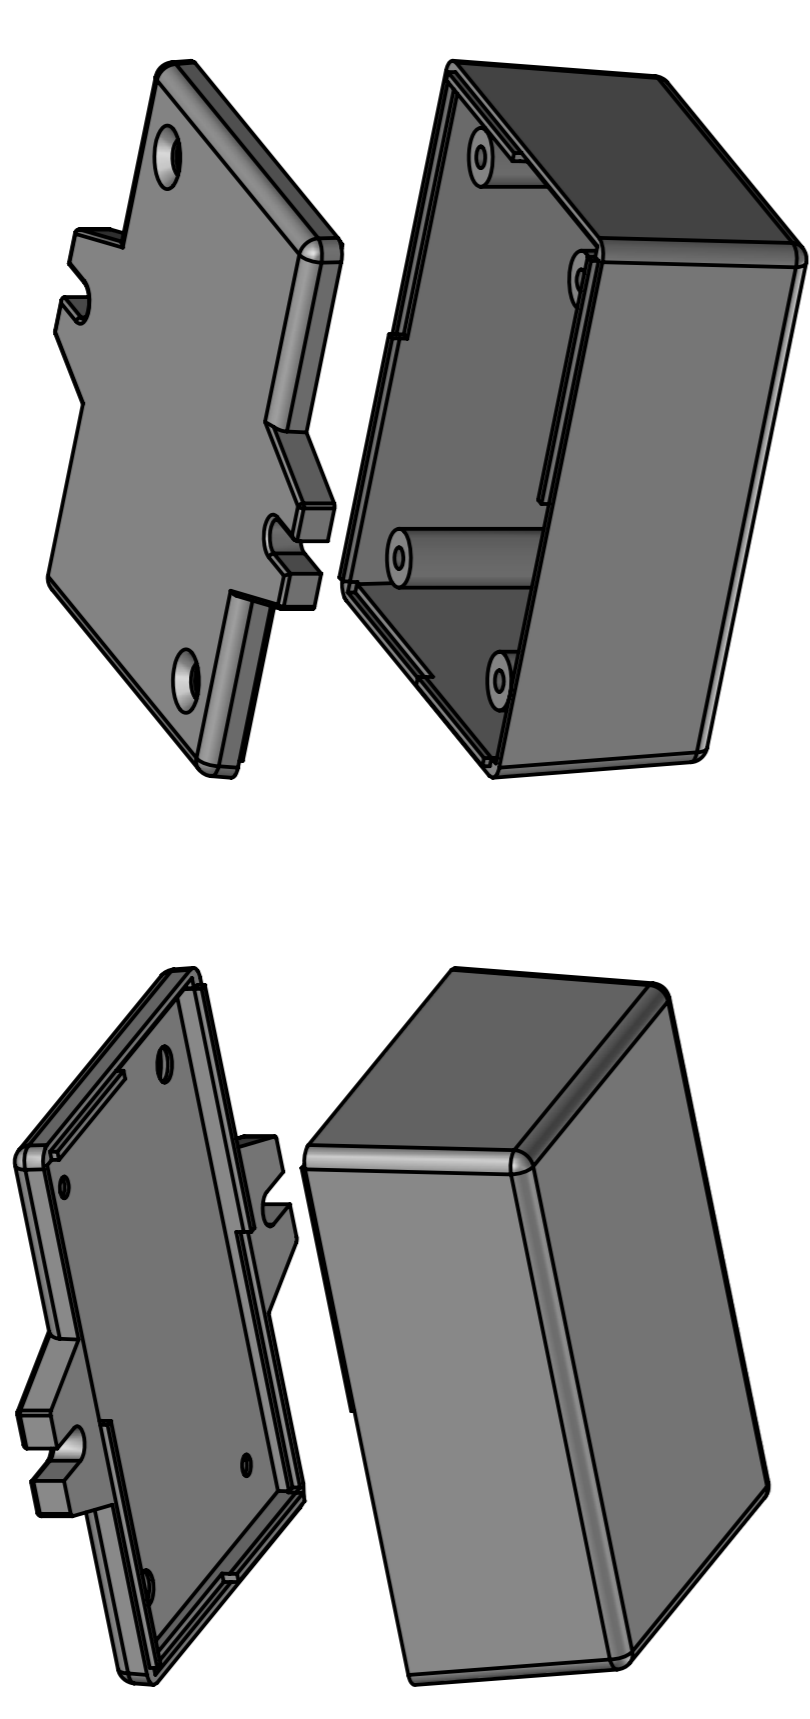

B-B

C-C

Model produktu	Z-24 U	
Format:	A4	Materiál: Polystyrene (PS)
Skála:	1:1	Tolerancja: +/- 0.1

2x Ø 2.4

D - D

2x Ø 4

B - B

C - C