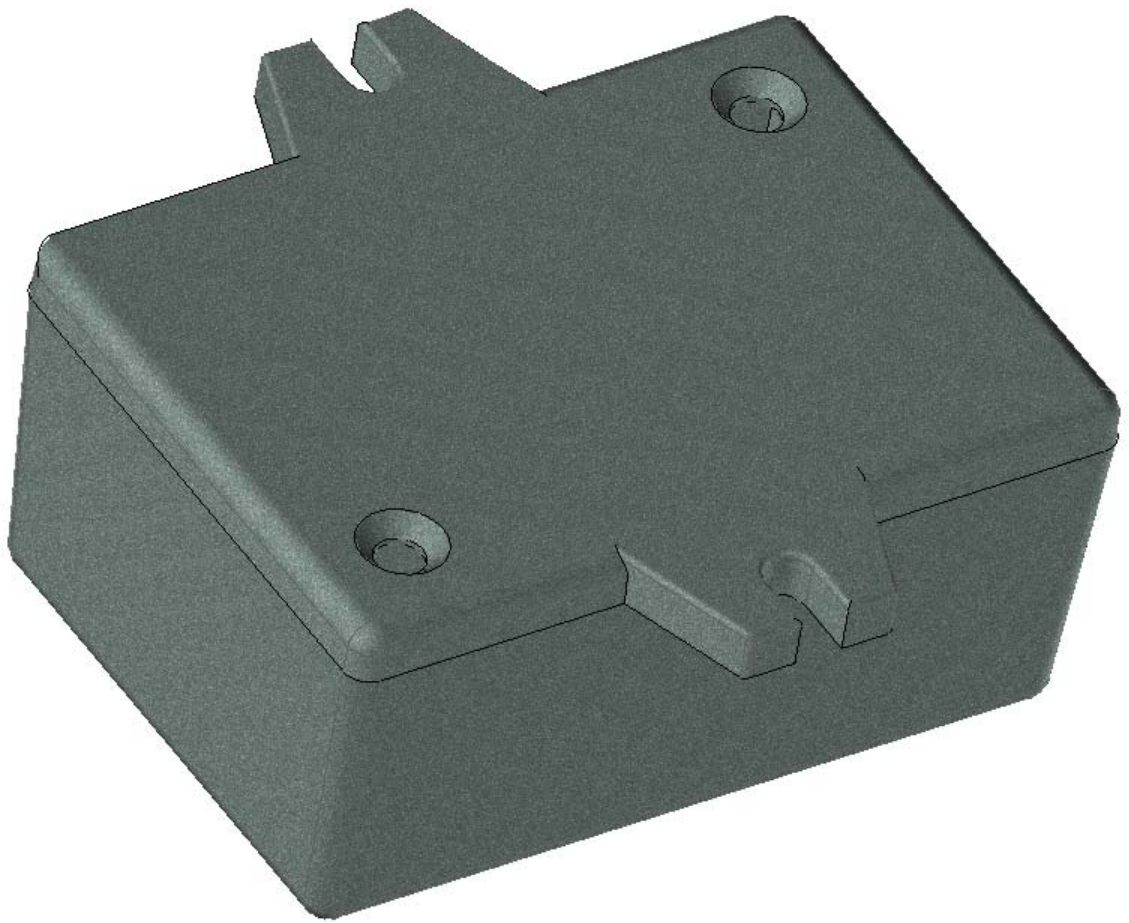

B-B

C-C

Model produktu	Z-24 U	
Format:	A4	Materiál: Polystyrene (PS)
Skála:	1:1	Tolerancja: +/- 0.1

2x Ø 2.4

D - D

2x Ø 4

B - B

C - C