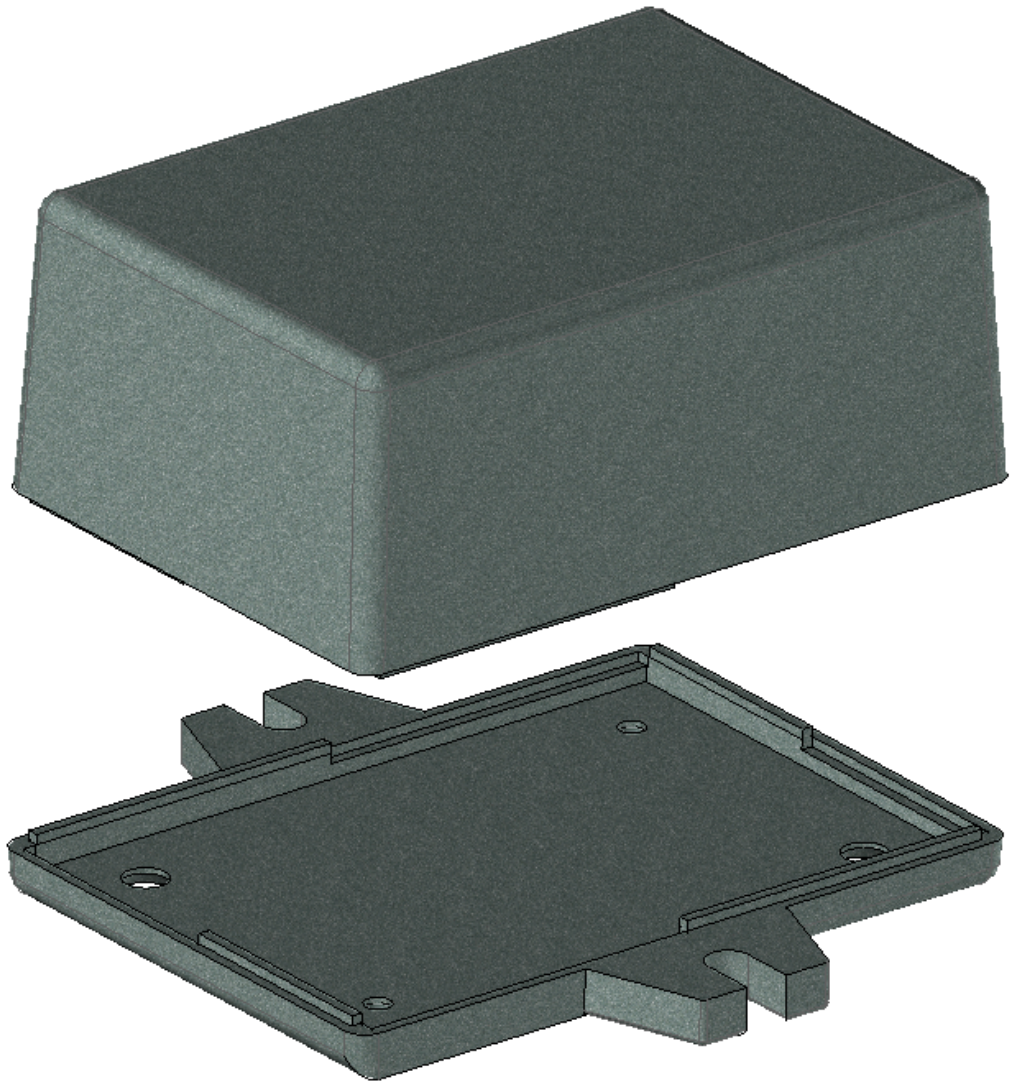

B-B

C-C

Model produktu	Z-24 U	
Format:	A4	Materiál: Polystyrene (PS)
Skála:	1:1	Tolerancja: +/- 0.1

2x Ø 2.4

D - D

2x Ø 4

B - B

C - C