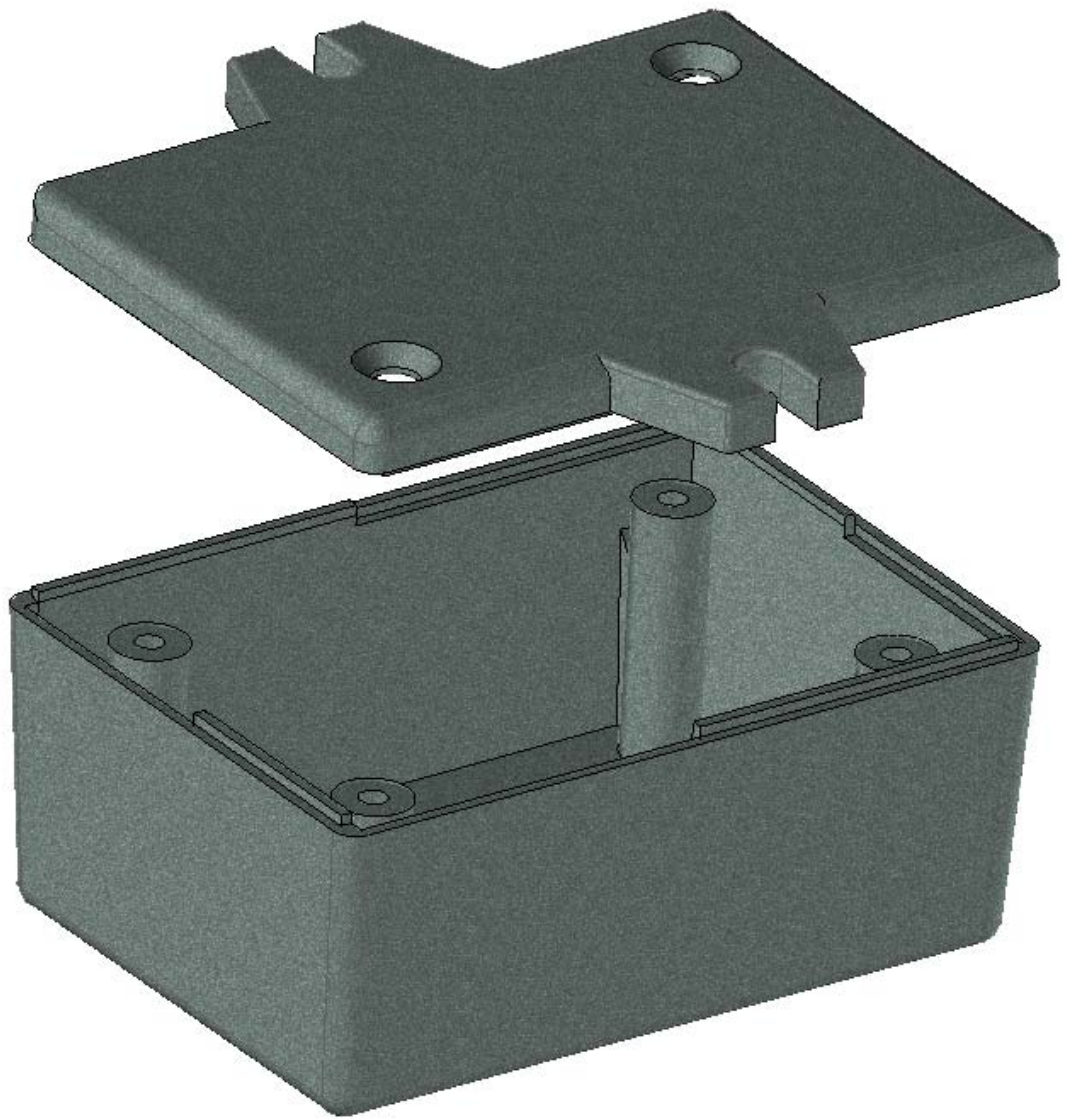

B-B

C-C

Model produktu	Z-24 U	
Format:	A4	Materiál: Polystyrene (PS)
Skála:	1:1	Tolerancja: +/- 0.1

2x Ø 2.4

D - D

2x Ø 4

B - B

C - C