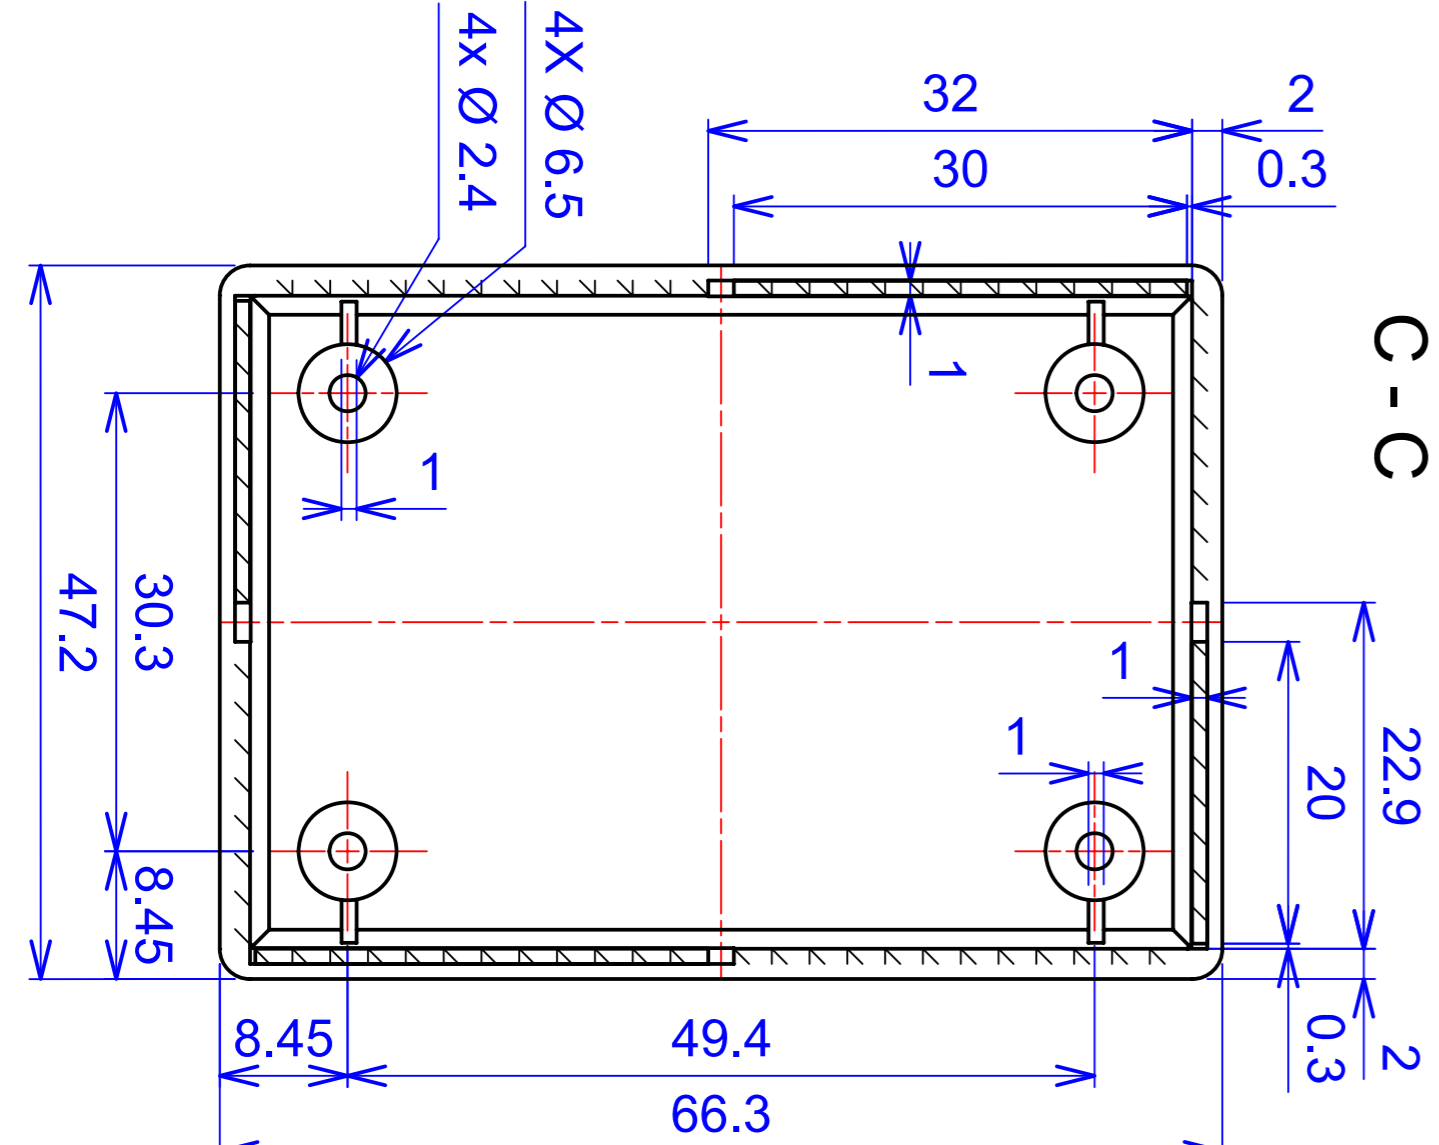

B-B

C-C

Model produktu	Z-24 U	
Format:	A4	Materiál: Polystyrene (PS)
Skála:	1:1	Tolerancja: +/- 0.1

2x Ø 2.4

D - D

2x Ø 4

B - B

C - C