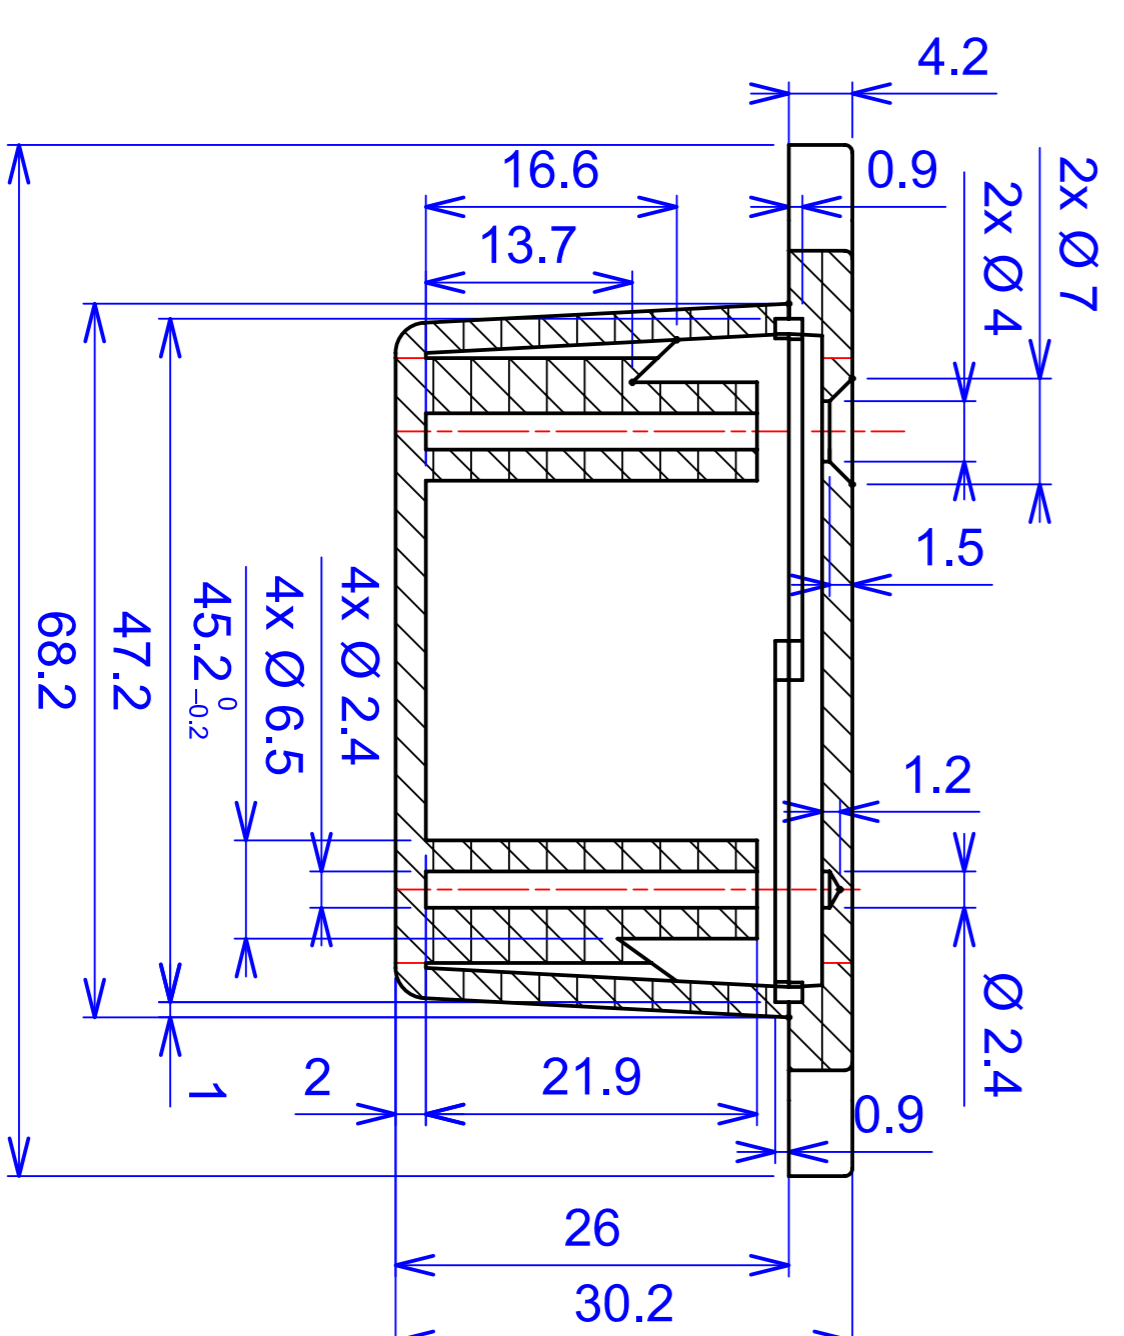

B-B

C-C

Model produktu	Z-24 U	
Format:	A4	Materiál: Polystyrene (PS)
Skála:	1:1	Tolerancja: +/- 0.1

2x Ø 2.4

D - D

2x Ø 4

B - B

C - C