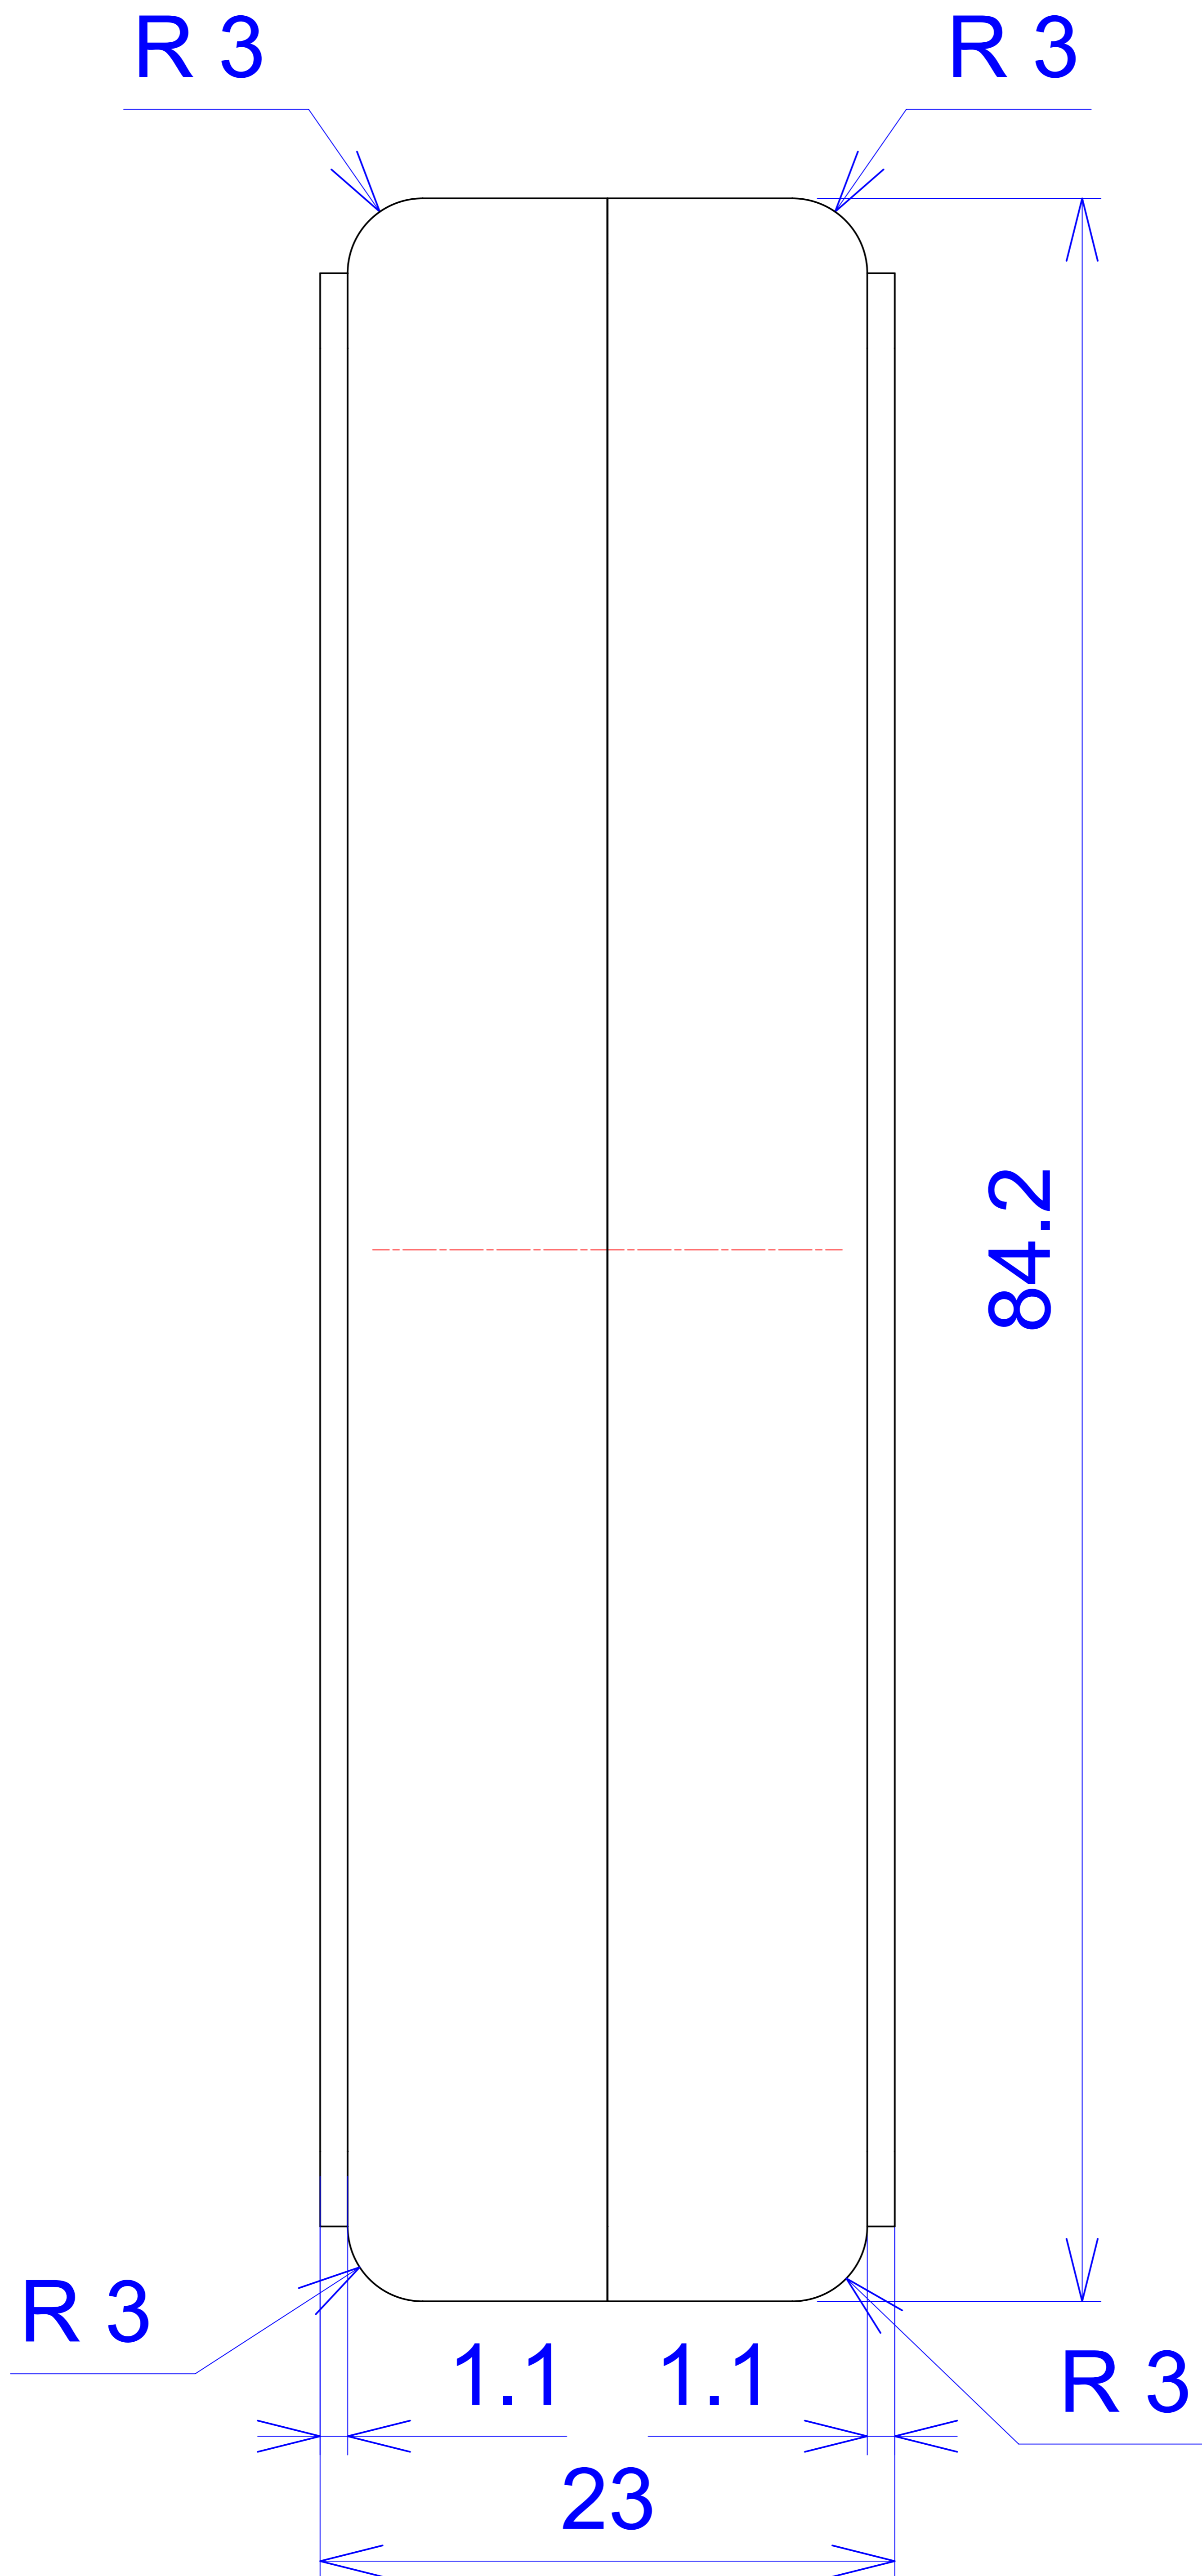

| | | |
|----------------|---------------|------------------|
| Model produktu | Z-23 A | |
| Format: | A4 | Materiál: |
| Skála: | 1:1 | Polystyrene (PS) |
| | | Tolerancja: |
| | | +/- 0.1 |

C - C