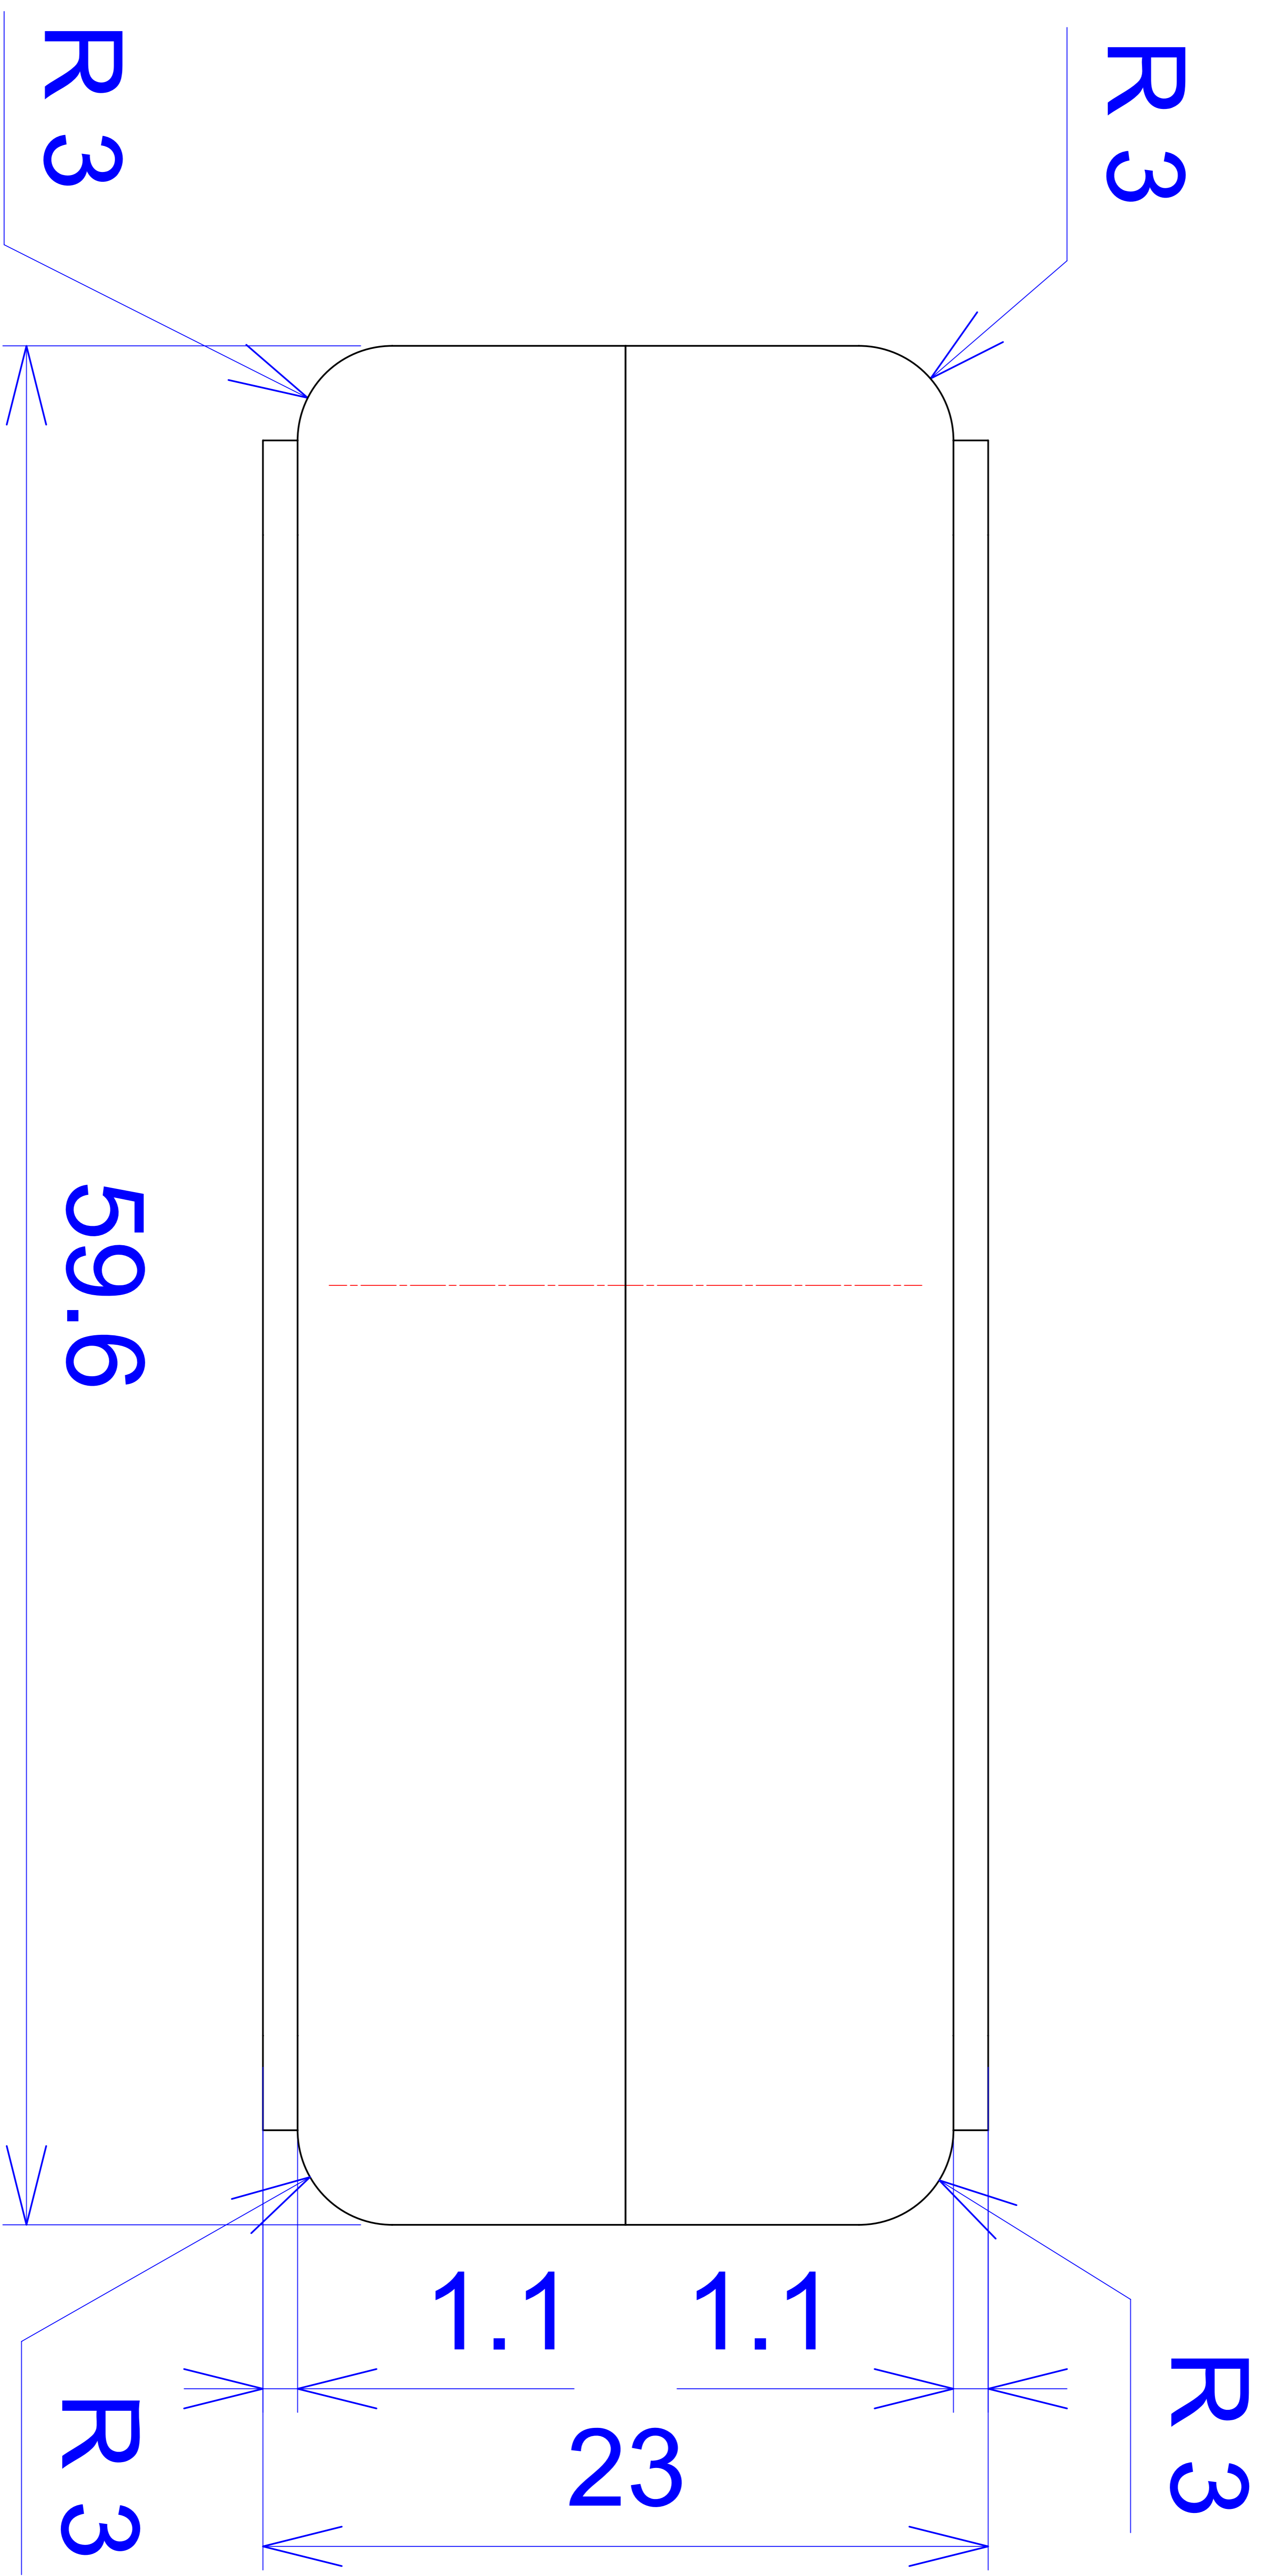

| | | |
|----------------|---------------|------------------|
| Model produktu | Z-23 A | |
| Format: | A4 | Materiál: |
| Skála: | 1:1 | Polystyrene (PS) |
| | | Tolerancja: |
| | | +/- 0.1 |

C - C