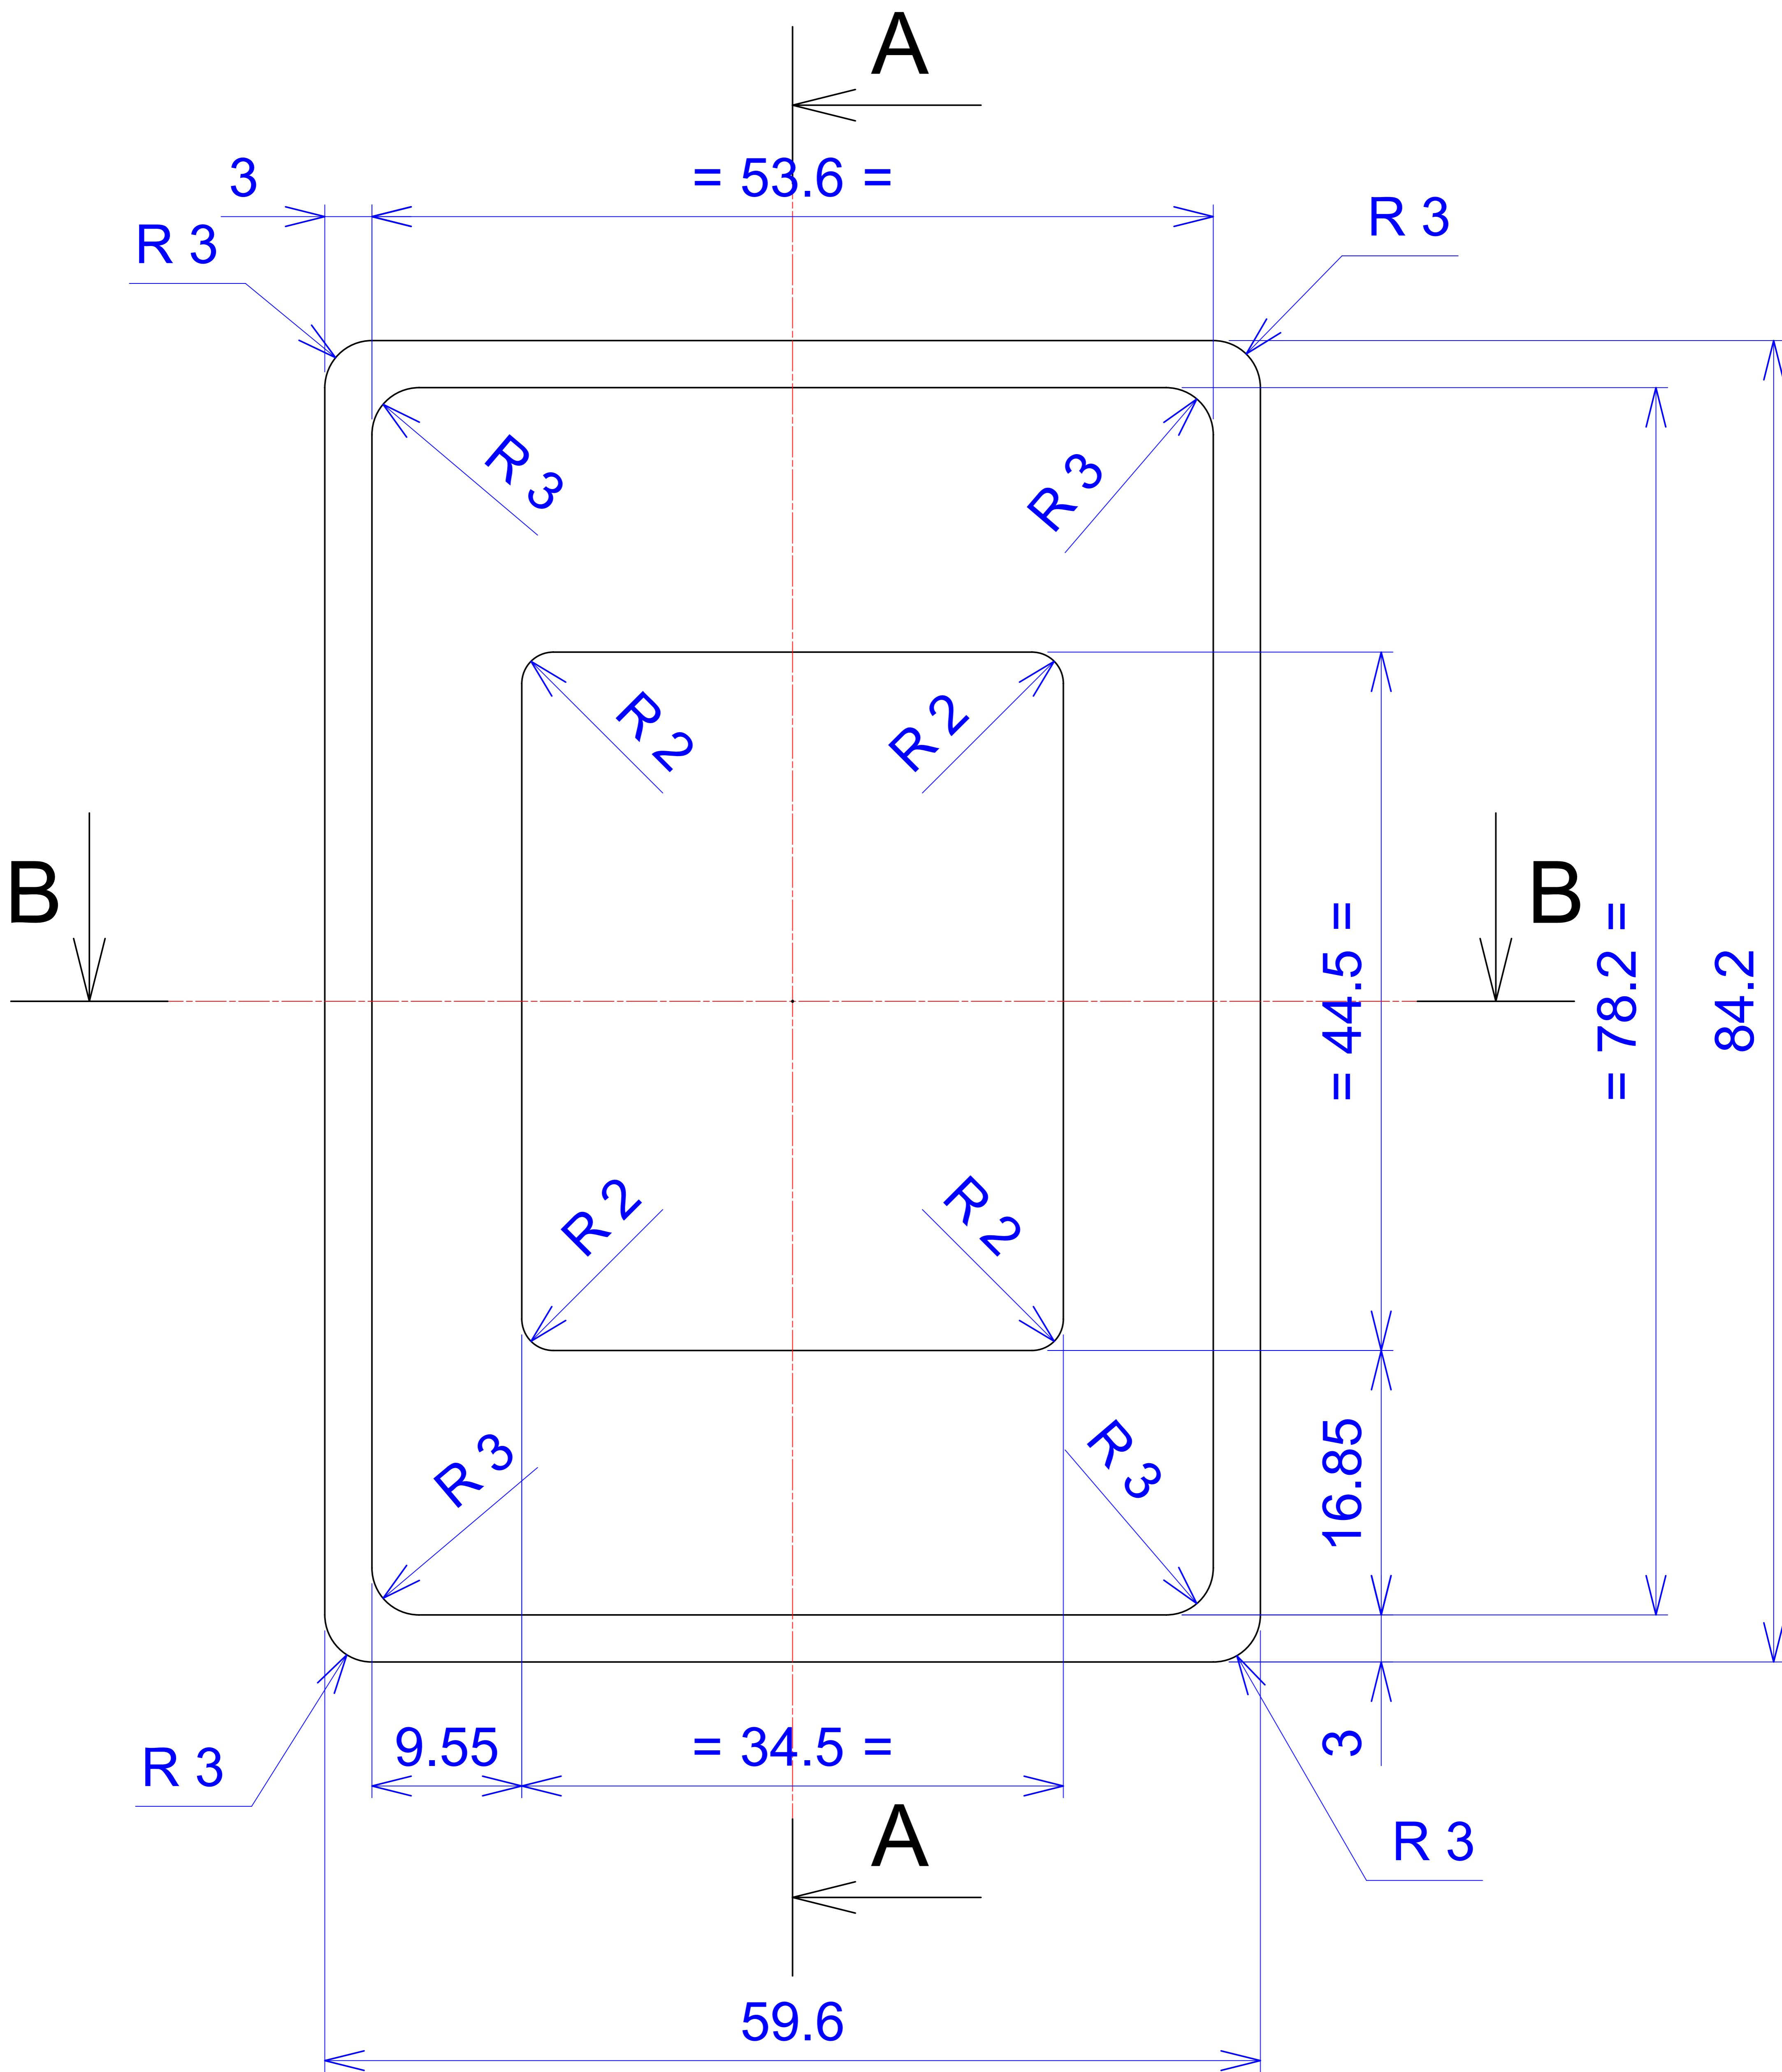

| | | |
|----------------|---------------|------------------|
| Model produktu | Z-23 A | |
| Format: | A4 | Materiál: |
| Skála: | 1:1 | Polystyrene (PS) |
| | | Tolerancja: |
| | | +/- 0.1 |

C - C