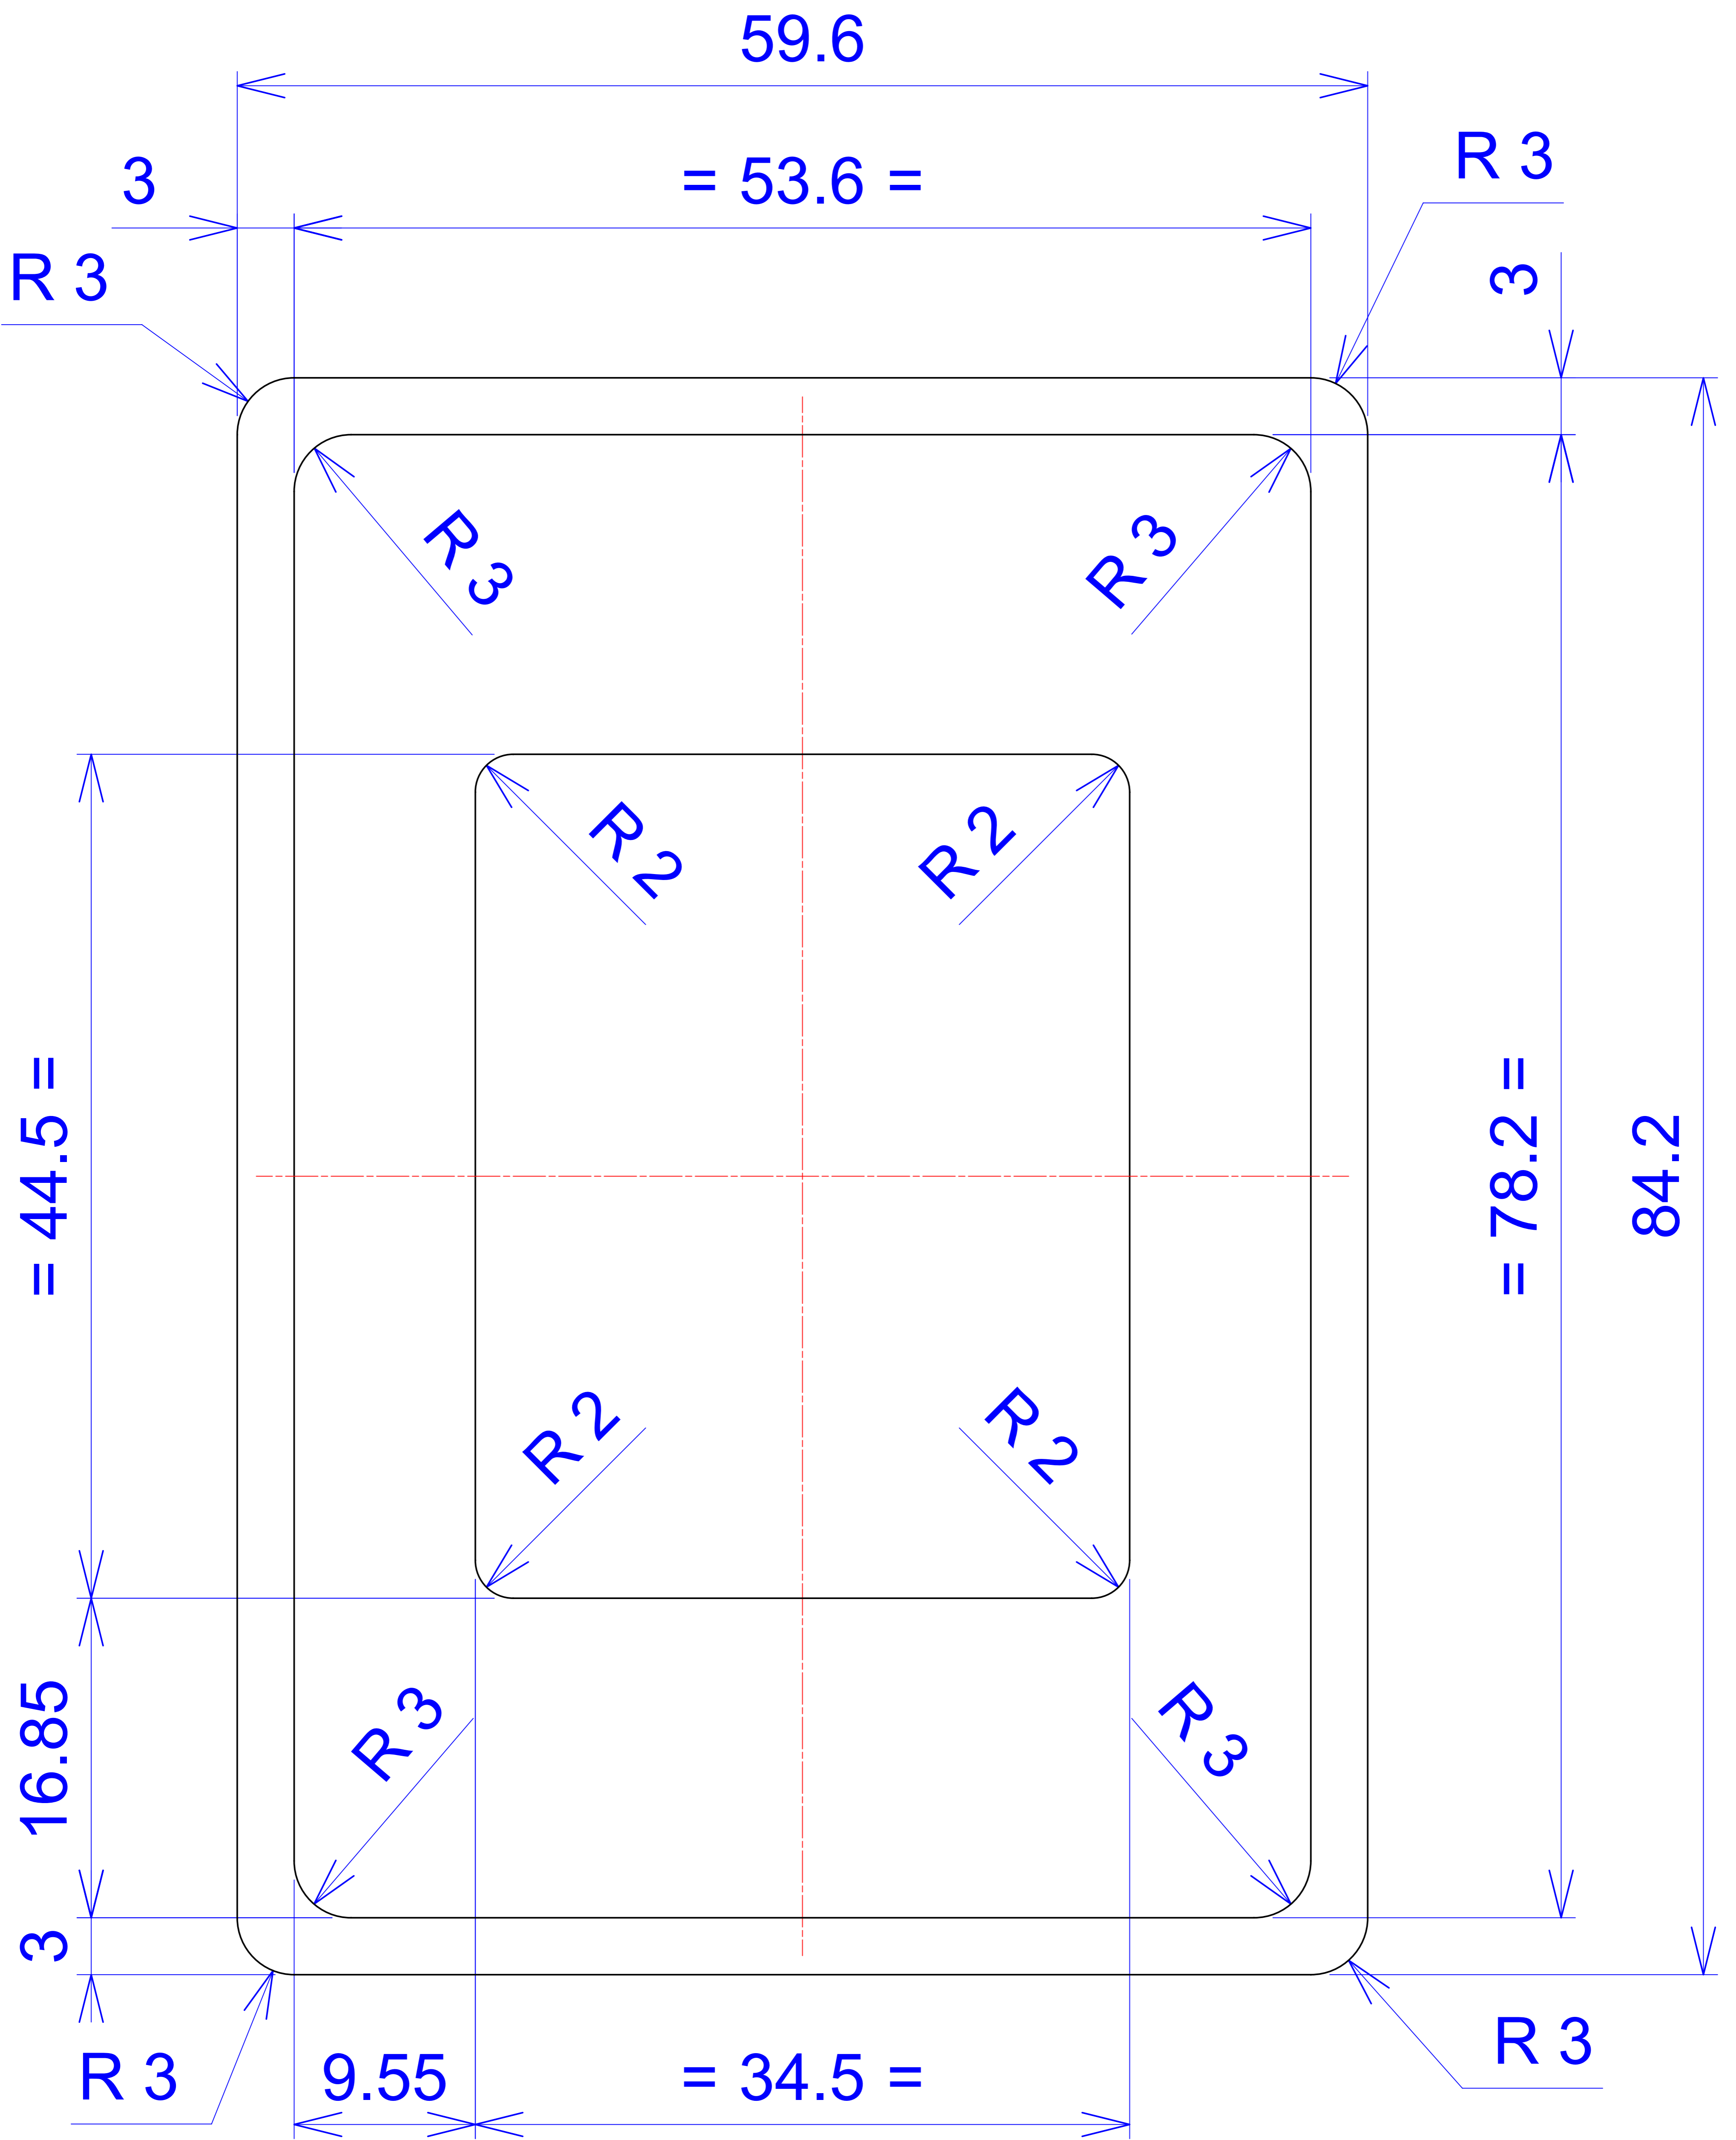

| | | |
|----------------|---------------|------------------|
| Model produktu | Z-23 A | |
| Format: | A4 | Materiál: |
| Skála: | 1:1 | Polystyrene (PS) |
| | | Tolerancja: |
| | | +/- 0.1 |

C - C