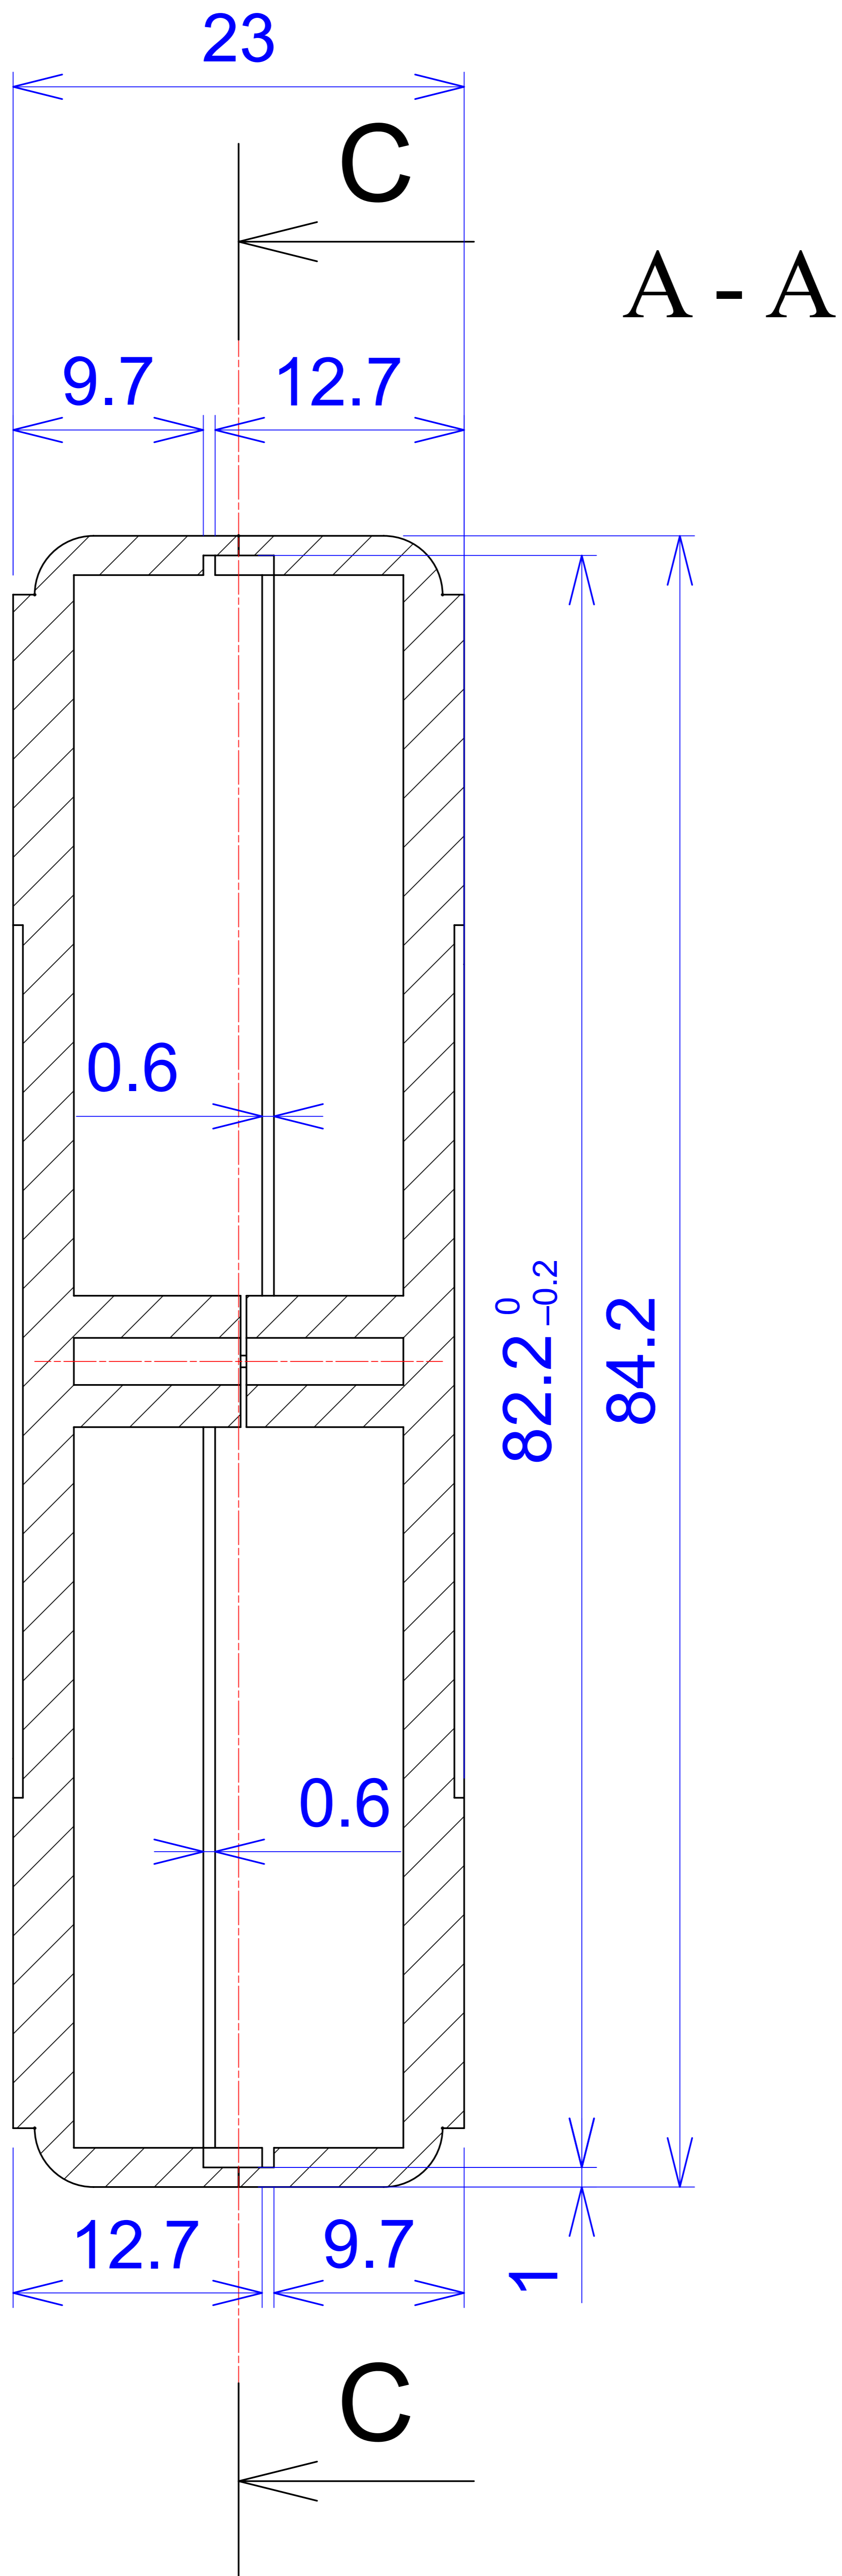

| | | |
|----------------|---------------|------------------|
| Model produktu | Z-23 A | |
| Format: | A4 | Materiál: |
| Skála: | 1:1 | Polystyrene (PS) |
| | | Tolerancja: |
| | | +/- 0.1 |

C - C