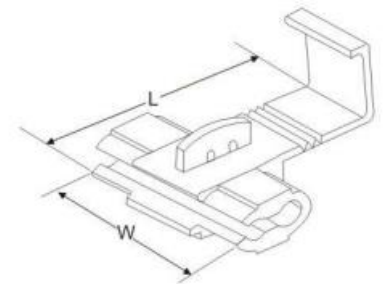

## QUICK SPLICE CONNECTORS

快速链接器

- Material
- Insulation: P.P.
- Terminal Body: Brass
- Plating: Tin

型号 ITEM NO.	导线面积 USING LINE DIA	尺寸 DIMENSIONS		颜色 COLOR	说明 EXPLANATION
		W	L		
KW4-N3	0.5-1.5	20.0	27.0	红 RED	材质：PP 导线截面：0.5-1.5mm <sup>2</sup>
KW4-N4	22-16				
KW5-N3	1.5-2.5	20.0	27.0	蓝 BLUE	材质：PP 导线截面：1.5-2.5mm <sup>2</sup>
KW5-N4	16-14				
KW6-N3	2.5-6	20.5	34.5	黄 YELLOW	材质：PP 导线截面：4-6mm <sup>2</sup>
KW6-N4	4-6				